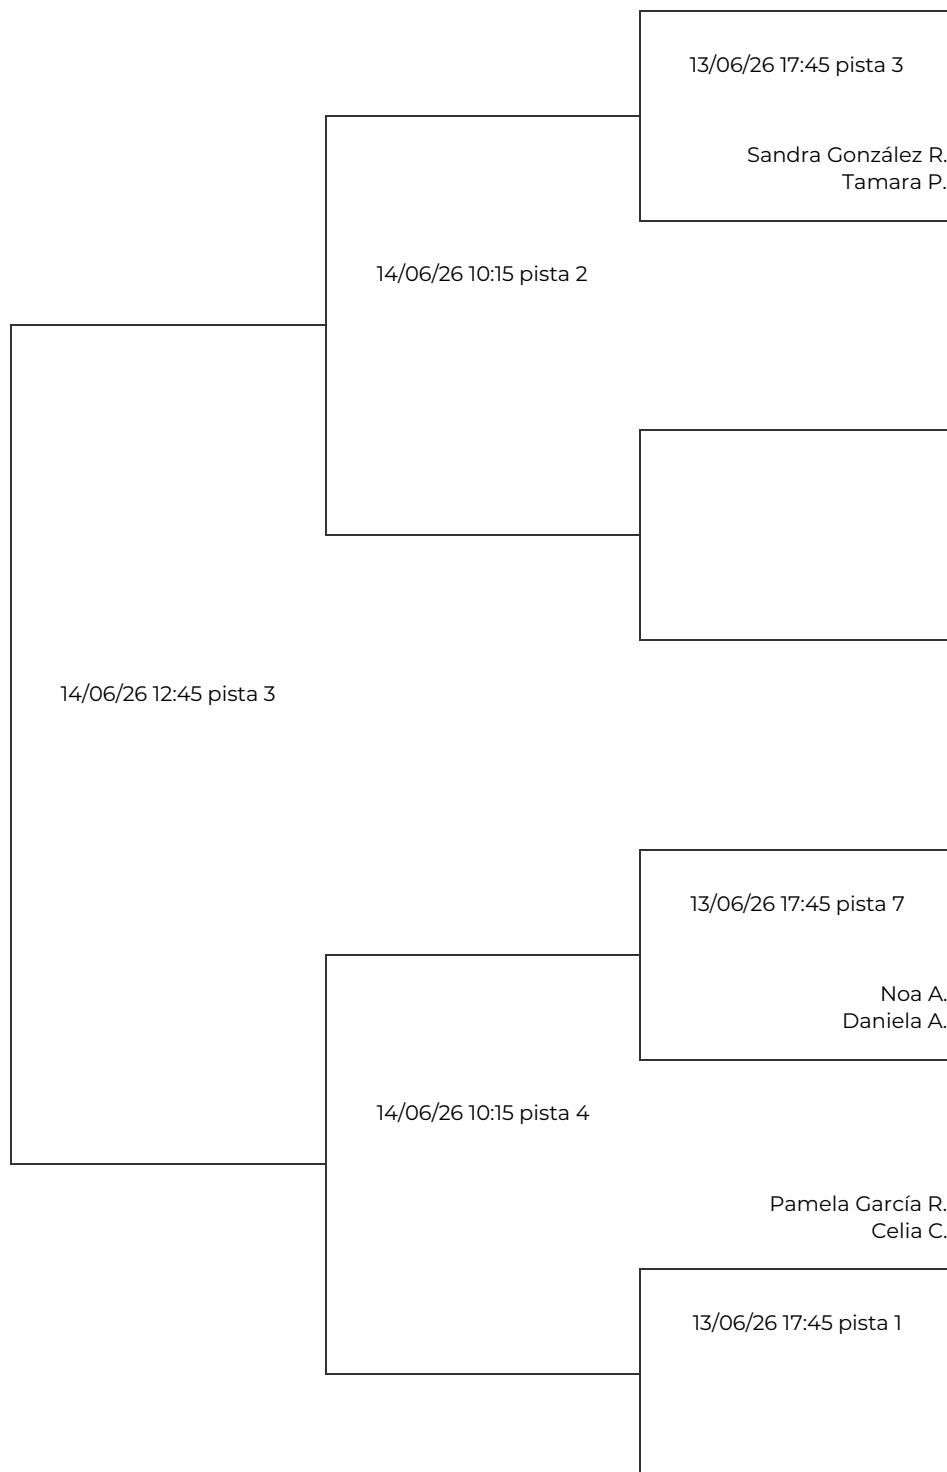

Club Series Padel Onlypadel Asturias

Fase final. 4º Femenina

Final (c)

Semifinales (c)

Cuartos de final (c)

Club Series Padel Onlypadel Asturias

Fase final. 4º Femenina

Octavos de final		Cuartos de final	Semifinales	Final
1	Marta Ruperez María Pérez	Marta R. María P.		
2	BYE	13/06/26 12:45 pista 3		
3	Isa Garcia Pajuelo Izaskun Azula	Isa Garcia P. Izaskun A.		
	6-2 6-3			
4	Sandra González Rodríguez Tamara Pérez		14/06/26 12:45 pista 5	
5	Lucía Balado Ventureira Esther Gonzalez Nieto	Lucía Balado V. Esther Gonzalez N.		
6	BYE	13/06/26 09:00 pista 3		
7	BYE	Nuria Lopez G. Maria Nazaret G.		
8	Nuria Lopez García Maria Nazaret Gonzalez Alvarez			14/06/26 14:00 pista 4
9	Claudia Usobiaga Aguilera Iria Ayarza Mira	Claudia Usobiaga A. Iria Ayarza M.		
10	BYE	13/06/26 14:00 pista 3		
11	Laura Prendes Muñiz Carla Checa	Laura Prendes M. Carla C.		
	6-4 3-6 7-5			
12	Noa Alvarez Daniela Alvarez		14/06/26 12:45 pista 4	
13	Olga Fernandez Lilian Suárez	Olga F. Lilian S.		
	6-0 6-3			
14	Pamela García Romay Celia Conejero	13/06/26 15:15 pista 1		
15	BYE	Martafriasmorate Lucia Vazquez T.		
16	Martafriasmorate Lucia Vazquez Tobal			