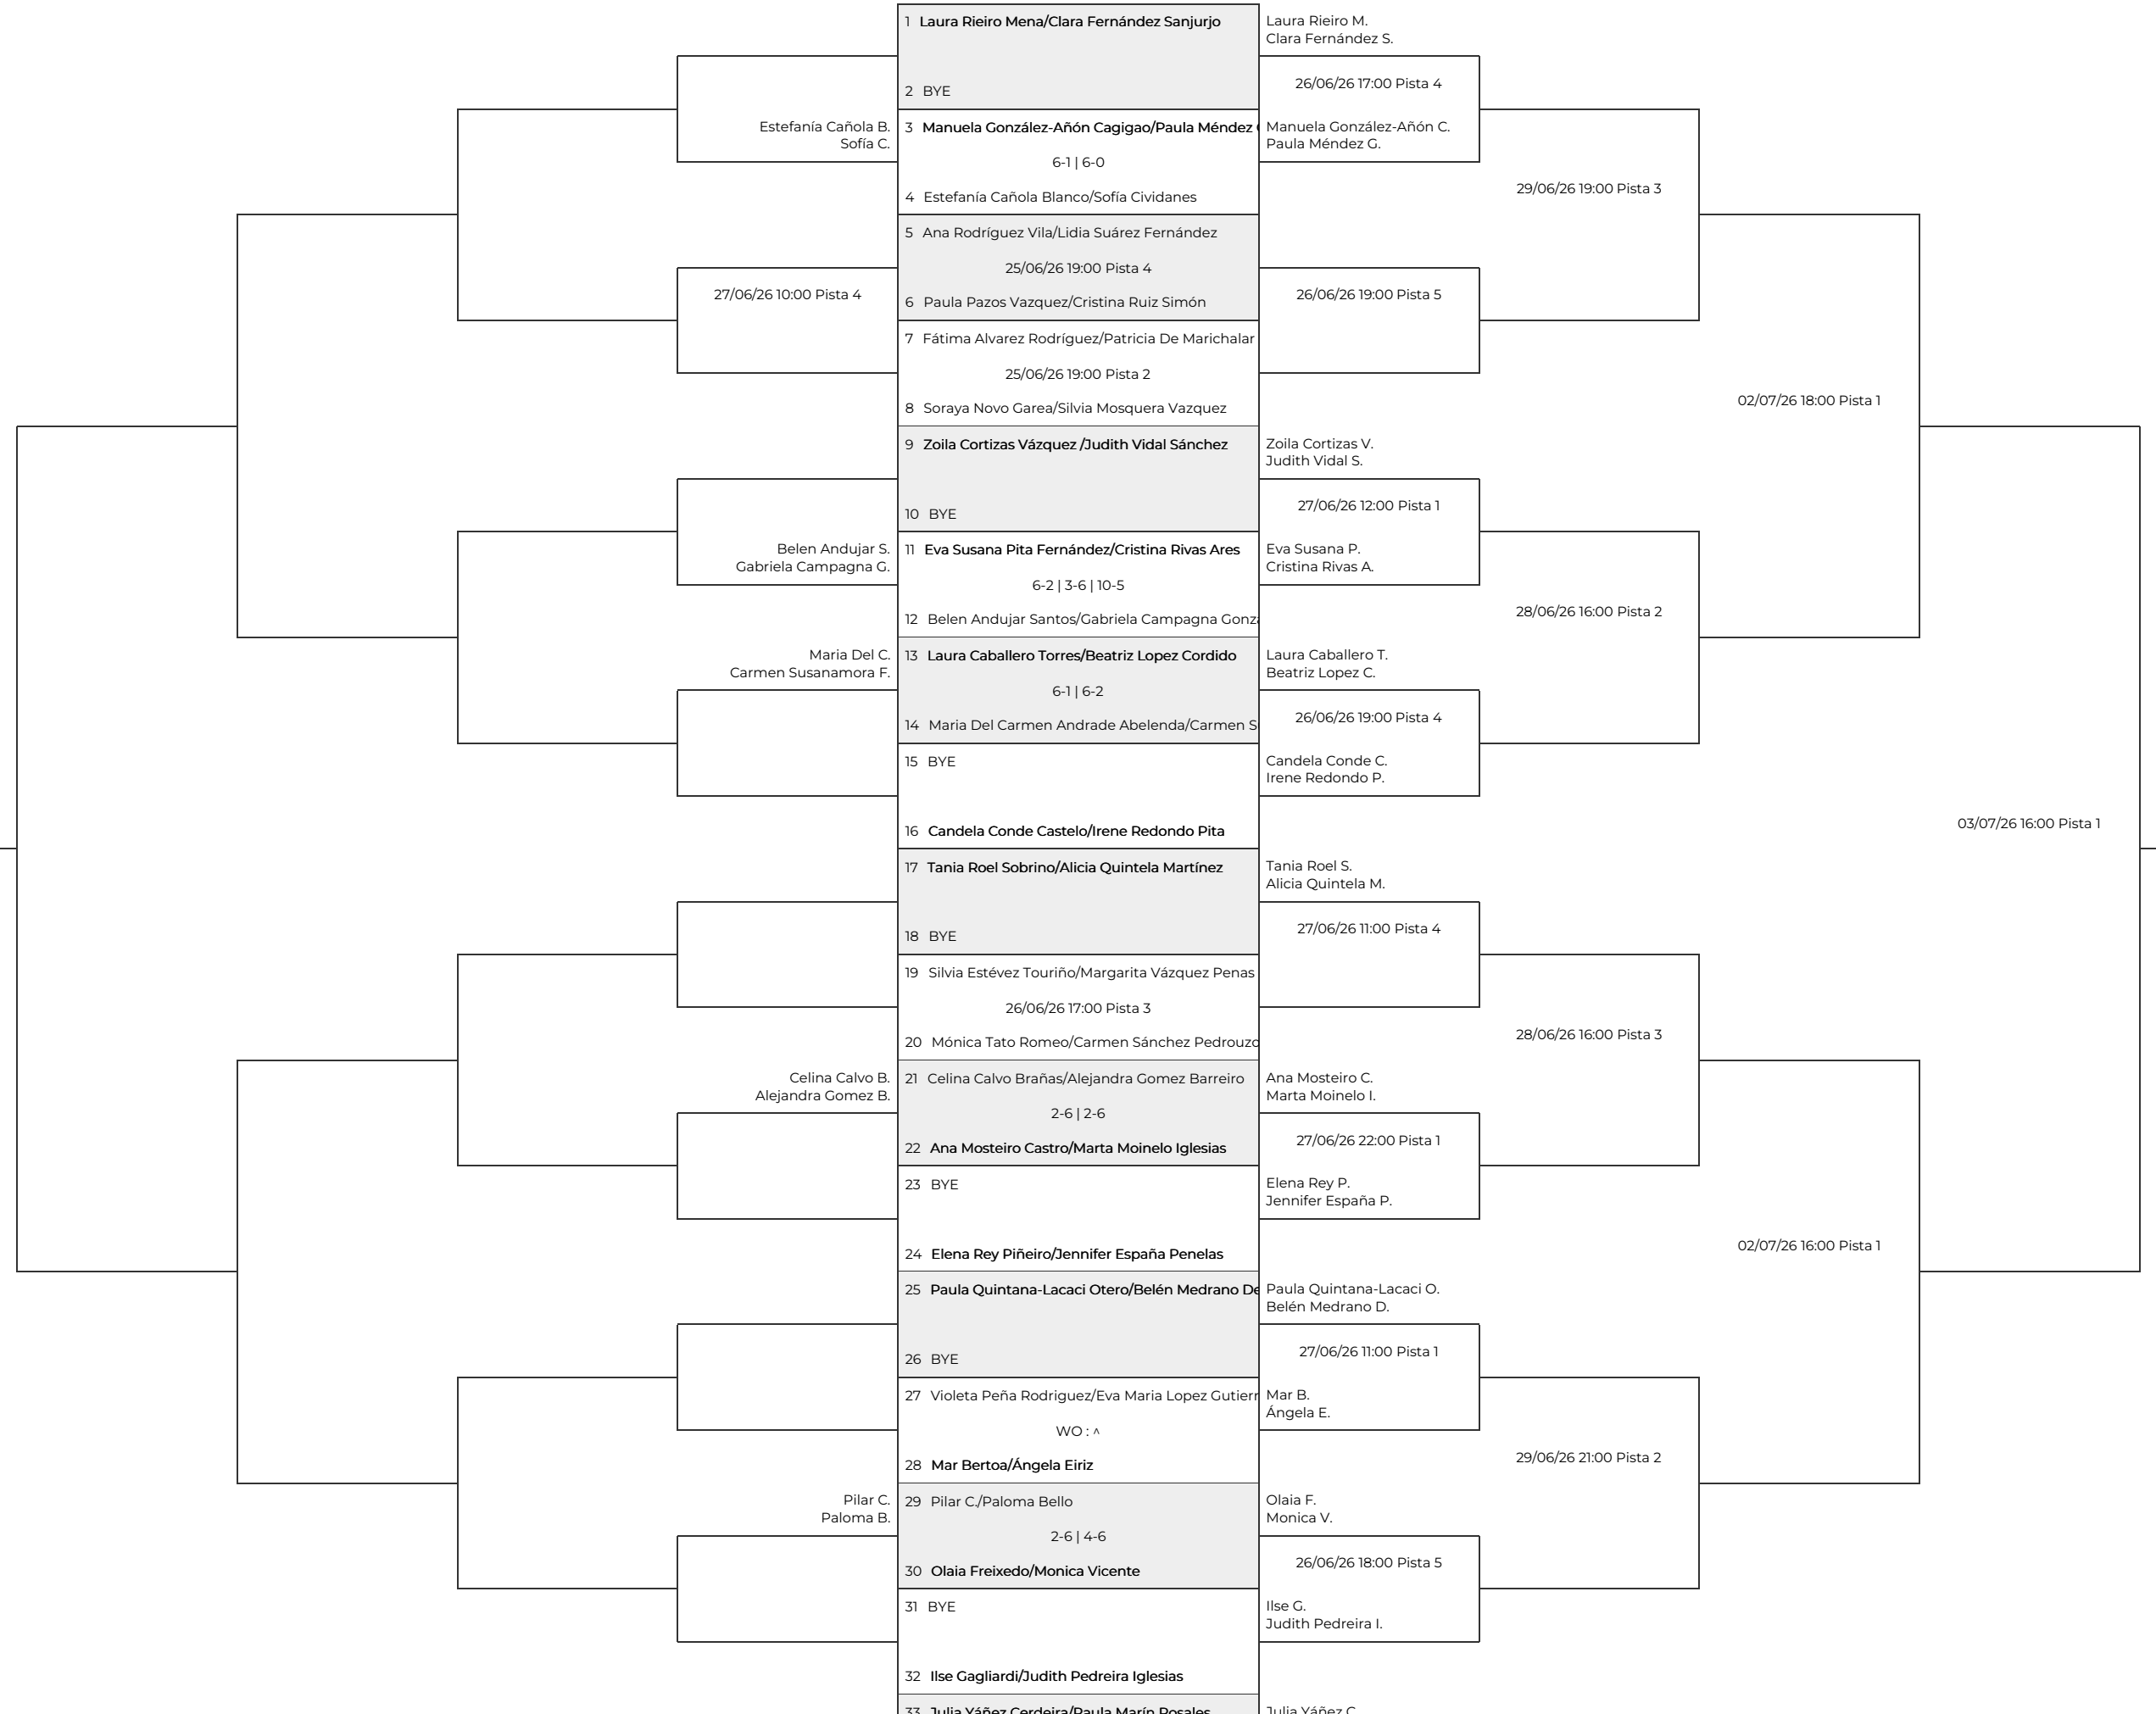

XXI OPEN PÁDEL ESTRELLA GALICIA
4ª Femenina. 4ª Femenina

Final (c) Semifinales (c) Cuartos de final (c) Octavos de final (c) Dieciseisavos de final (c) Treintaidosavos de final Dieciseisavos de final Octavos de final Cuartos de final Semifinales Final

1	Laura Rieiro Mena/Clara Fernández Sanjurjo
2	BYE
3	Manuela González-Añón Cagigao/Paula Méndez G.
4	Estefanía Cañola Blanco/Sofía Cividanes
5	Ana Rodríguez Vila/Lidia Suárez Fernández
6	Paula Pazos Vazquez/Cristina Ruiz Simón
7	Fátima Alvarez Rodríguez/Patricia De Marichalar
8	Soraya Novo Garea/Silvia Mosquera Vazquez
9	Zoila Cortizas Vázquez /Judith Vidal Sánchez
10	BYE
11	Eva Susana Pita Fernández/Cristina Rivas Ares
12	Belen Andujar Santos/Gabriela Campagna Gonz
13	Laura Caballero Torres/Beatriz Lopez Cordido
14	Maria Del Carmen Andrade Abelenda/Carmen S
15	BYE
16	Candela Conde Castelo/Irene Redondo Pita
17	Tania Roel Sobrino/Alicia Quintela Martínez
18	BYE
19	Silvia Estévez Touriño/Margarita Vázquez Penas
20	Mónica Tato Romeo/Carmen Sánchez Pedrouzo
21	Celina Calvo Brañas/Alejandra Gomez Barreiro
22	Ana Mosteiro Castro/Marta Moinelo Iglesias
23	BYE
24	Elena Rey Piñeiro/Jennifer España Penelas
25	Paula Quintana-Lacaci Otero/Belén Medrano De
26	BYE
27	Violeta Peña Rodríguez/Eva María Lopez Gutierr
28	Mar Bertoa/Ángela Eiriz
29	Pilar C./Paloma Bello
30	Olaia Freixedo/Monica Vicente
31	BYE
32	Ilse Cagliardi/Judith Pedreira Iglesias
33	Julia Yáñez Cordeira/Paula Marín Rosales