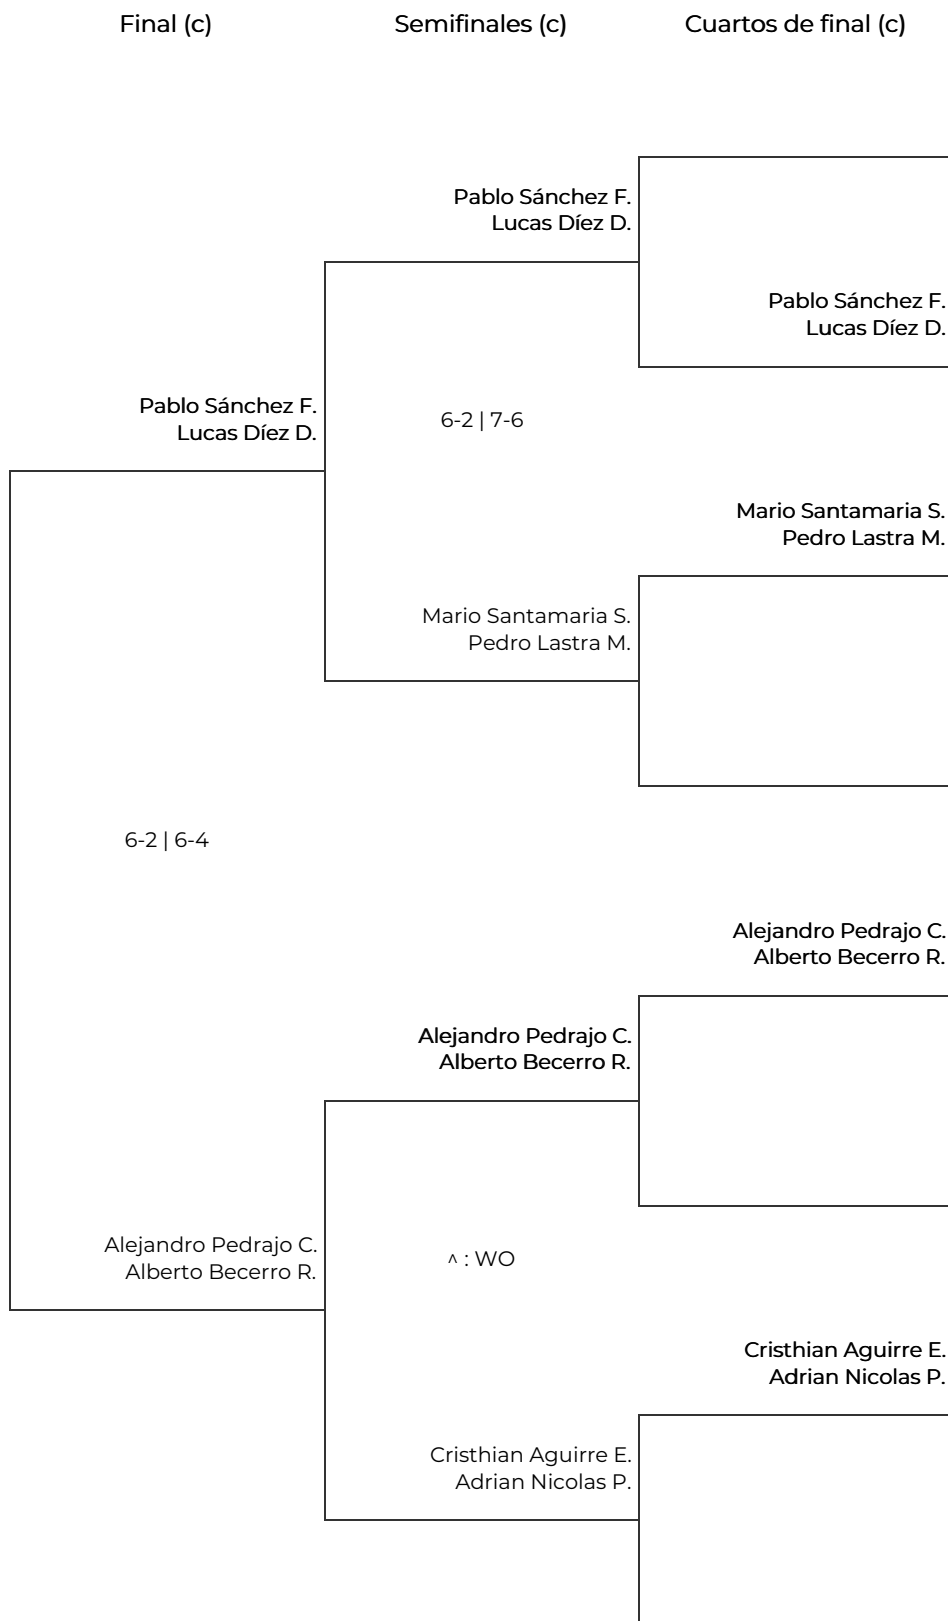

Slam 1 - Central Pádel Club - Cantabria Pádel

Slam 2026

Fase final. SEGUNDA MASCULINA

Slam 1 - Central Pádel Club - Cantabria Pádel

Slam 2026

Fase final. SEGUNDA MASCULINA

Octavos de final	Cuartos de final	Semifinales	Final
1 Hugo Salvador Hugo Salvador Miera	Hugo S. Hugo Salvador M.		
2 BYE	1-6 6-2 10-8	Hugo S. Hugo Salvador M.	
3 Borja Gonzalez Martín Quintana	Borja G. Martín Q.		
6-4 7-6		^ : WO	Hugo S. Hugo Salvador M.
4 Pablo Sánchez Fernández Lucas Díez De Velasco Arenaza			
5 Mario Santamaria Santamaria Pedro Lastra Machin	Mario Santamaria S. Pedro Lastra M.		
6 BYE	3-6 4-6	Ramon C. Nanuk	
7 BYE	Ramon C. Nanuk		
8 Ramon Camarena Nanuk			1-6 1-6
9 Ricardo Varela Adrian Blanco Gutierrez	Ricardo V. Adrian Blanco G.		
10 BYE	7-6 7-6	Ricardo V. Adrian Blanco G.	
11 BYE	Alejandro Pedrajo C. Alberto Becerro R.		
12 Alejandro Pedrajo Casanova Alberto Becerro Rotella		1-6 1-6	Mario Arranz A. Javier Calle C.
13 Cristhian Aguirre Echevarria Adrian Nicolas Puente	Cristhian Aguirre E. Adrian Nicolas P.		
14 BYE	6-2 4-6 6-10	Mario Arranz A. Javier Calle C.	
15 BYE	Mario Arranz A. Javier Calle C.		
16 Mario Arranz Alonso Javier Calle Castellanos			