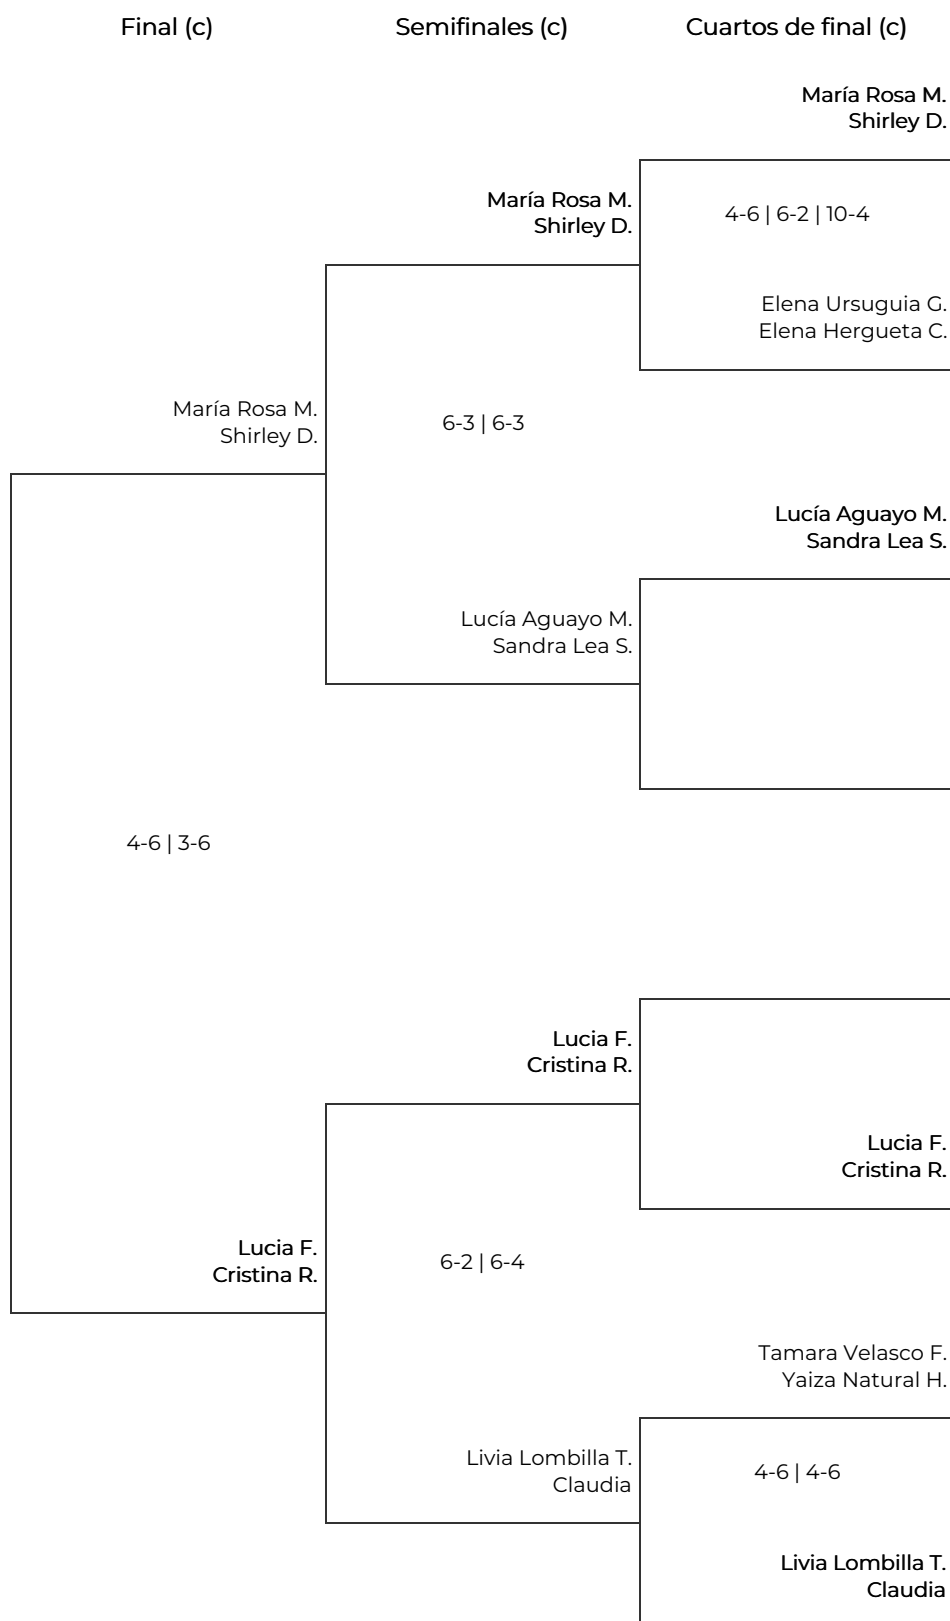

Slam 1 - Central Pádel Club - Cantabria Pádel

Slam 2026

Fase final. CUARTA FEMENINA

Slam 1 - Central Pádel Club - Cantabria Pádel

Slam 2026

Fase final. CUARTA FEMENINA

Octavos de final		Cuartos de final		Semifinales		Final	
1	María Rosa Martínez López Shirley Dasilva	María Rosa M. Shirley D.					
2	BYE	0-6 3-6	Conchi Carral P. Montse Sanchez P.				
3	Conchi Carral Peña Montse Sanchez Pozueta	Conchi Carral P. Montse Sanchez P.					
	6-3 6-3						
4	Elena Ursuguia Gómez Elena Hergueta Carabias		4-6 7-6 6-2	Conchi Carral P. Montse Sanchez P.			
5	Noema Velasco Calvo Laura Morante De Castro	Noema Velasco C. Laura Morante D.					
6	BYE	6-3 6-4	Noema Velasco C. Laura Morante D.				
7	BYE	Lucía Aguayo M. Sandra Lea S.					
8	Lucía Aguayo Martínez Sandra Lea Schuchner					6-4 6-3	
9	Claudia Malanda Rodríguez Sandra Solares Carrillo	Claudia Malanda R. Sandra Solares C.					
10	BYE	^ : WO	Claudia Malanda R. Sandra Solares C.				
11	Carmen Irigoyen Chamizo Celia Fresnedo Manzanares	Carmen Irigoyen C. Celia Fresnedo M.					
	6-3 6-4						
12	Lucia Fernández Cristina Rios		4-6 6-3 1-6	Patricia Corriols N. Laura Gonzalez S.			
13	Tamara Velasco Flores Yaiza Natural Herrera	Patricia Corriols N. Laura Gonzalez S.					
	2-6 2-6						
14	Patricia Corriols Noval Laura Gonzalez Suarez	6-2 7-5	Patricia Corriols N. Laura Gonzalez S.				
15	BYE	Livia Lombilla T. Claudia					
16	Livia Lombilla Tresgallo Claudia						