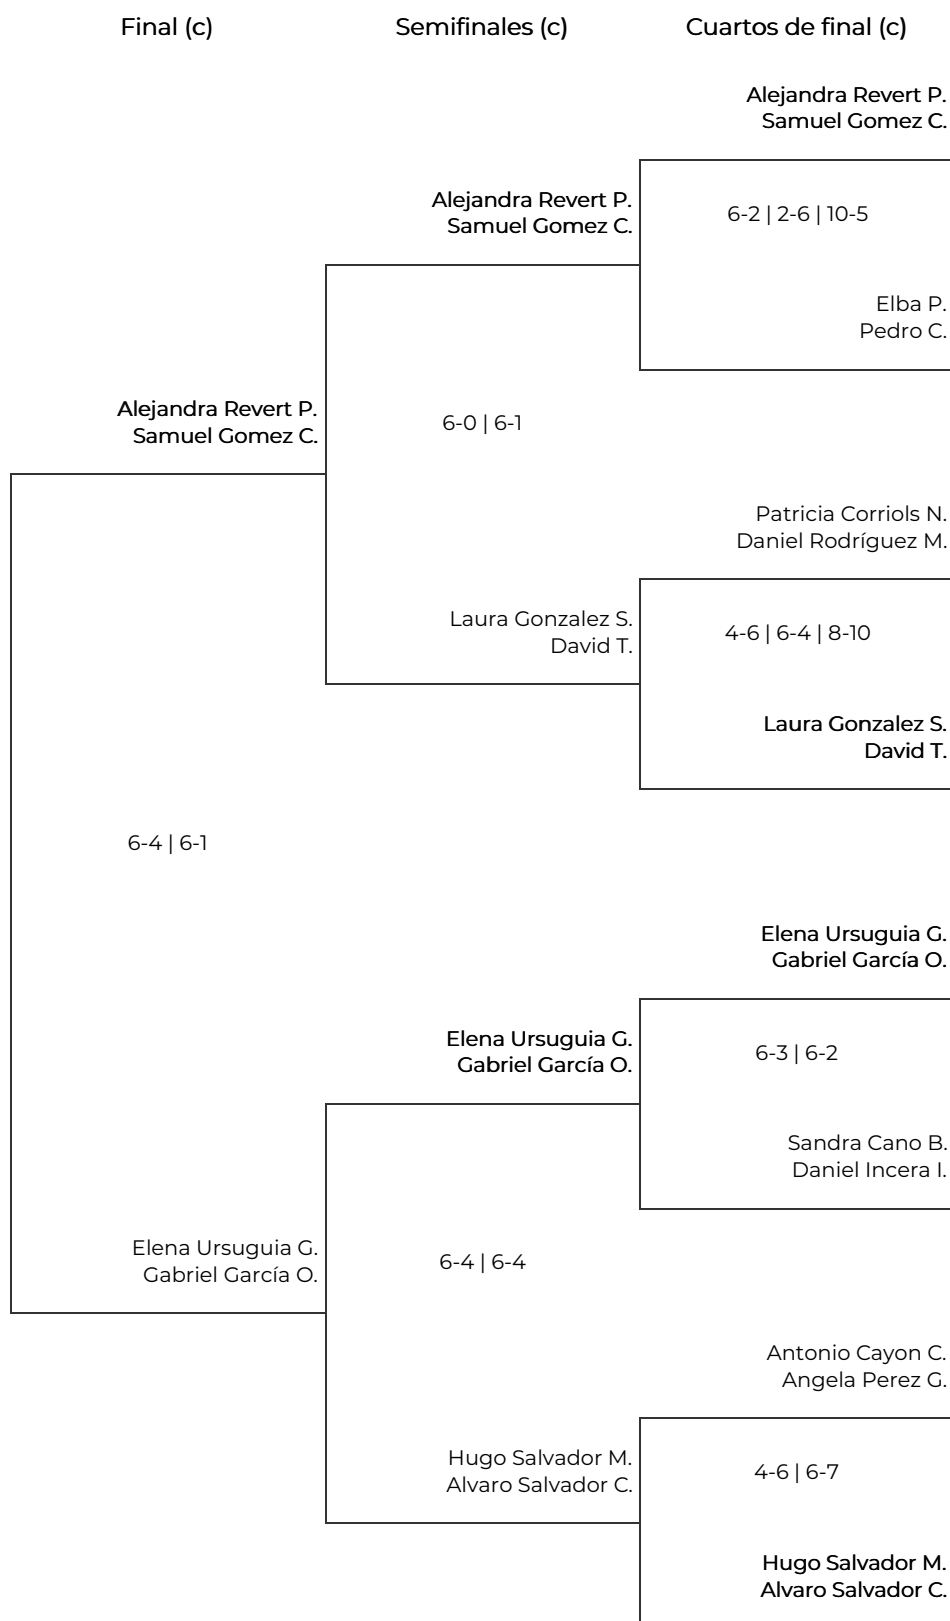

# Slam 1 - Central Pádel Club - Cantabria Pádel

## Slam 2026

### Fase final. MIXTO B