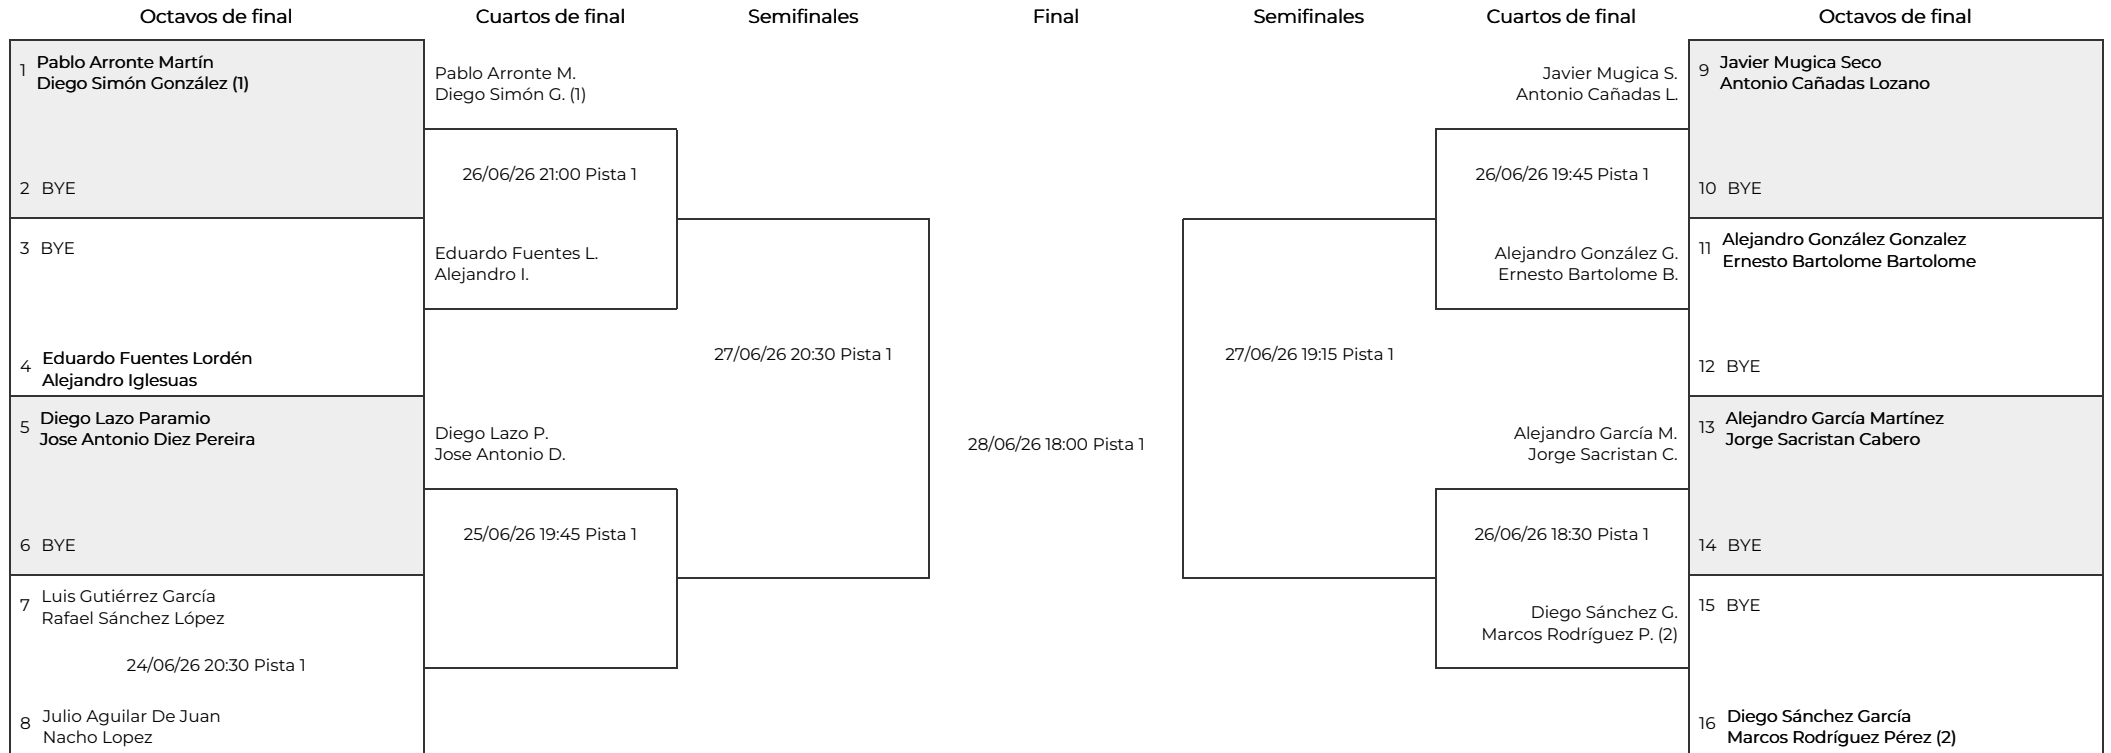

Padel Masters Ciudad de León MG Mundo Destinos

Fase final. 1ª Masculina Talleres Joki

Cabezas de serie

C.S.	Parejas
1	Pablo Arronte Martín / Diego Simón González
2	Diego Sánchez García / Marcos Rodríguez Pérez