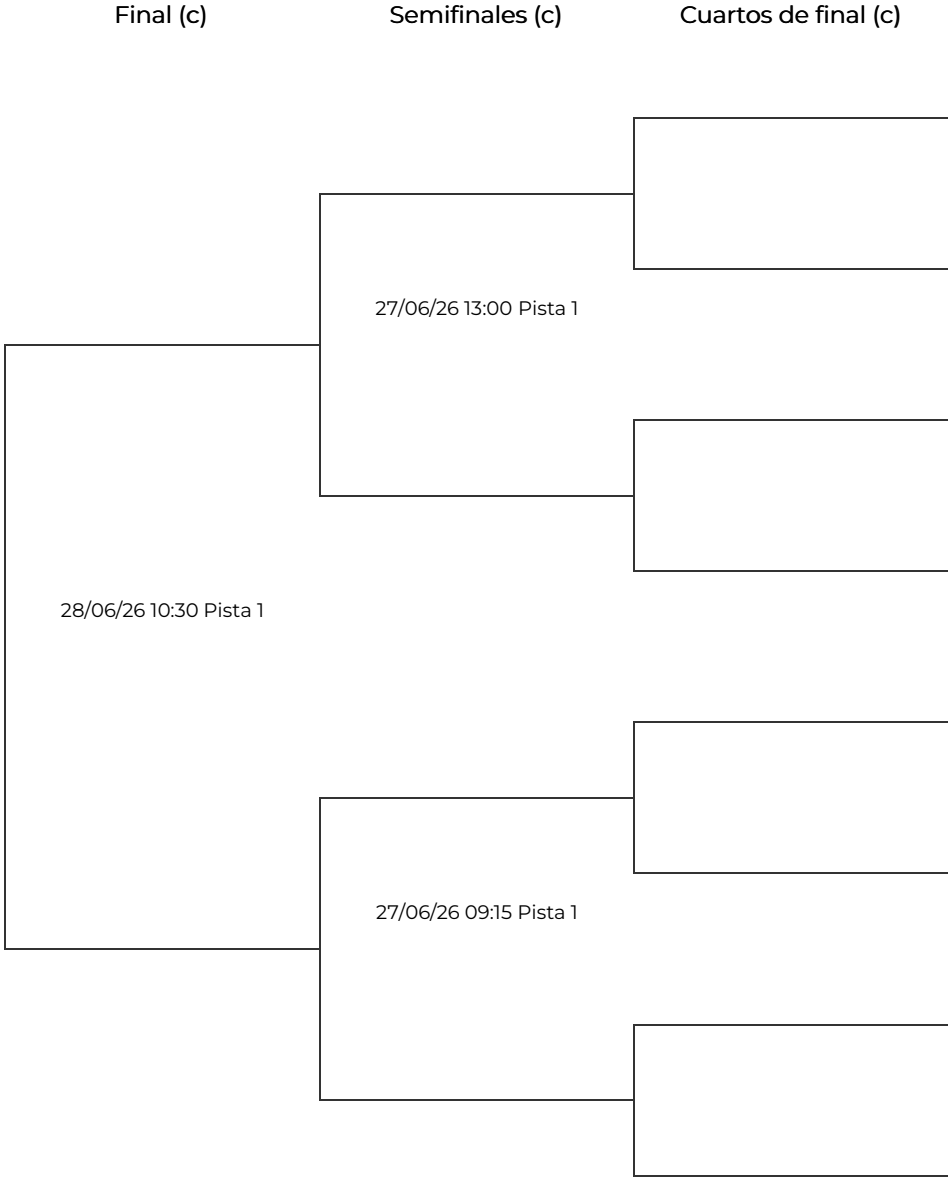

Padel Masters Ciudad de León MG Mundo

Destinos

Fase final. 1ª Masculina Talleres Joki

Destinos

Fase final. 1ª Masculina Talleres Joki

Octavos de final		Cuartos de final		Semifinales		Final	
1	Pablo Arronte Martín/Diego Simón Gonz... (1)	Pablo Arronte M. Diego Simón G. (1)					
2	BYE	26/06/26 21:00 Pista 1					
3	BYE	Eduardo Fuentes L. Alejandro I.					
4	Eduardo Fuentes Lordén/Alejandro Igle...			27/06/26 20:30 Pista 1			
5	Diego Lazo Paramio/Jose Antonio Diez ...	Diego Lazo P. Jose Antonio D.					
6	BYE	25/06/26 19:45 Pista 1					
7	Luis Gutiérrez García/Rafael Sánchez ... 24/06/26 20:30 Pista 1						
8	Julio Aguilar De Juan/Nacho Lopez					28/06/26 18:00 Pista 1	
9	Javier Mugica Seco/Antonio Cañadas Lo...	Javier Mugica S. Antonio Cañadas L.					
10	BYE	26/06/26 19:45 Pista 1					
11	Alejandro González Gonzalez/Ernesto B...	Alejandro González G. Ernesto Bart...					
12	BYE			27/06/26 19:15 Pista 1			
13	Alejandro García Martínez/Jorge Sacri...	Alejandro García M. Jorge Sacrista...					
14	BYE	26/06/26 18:30 Pista 1					
15	BYE	Diego Sánchez G. Marcos Rodríguez P. (2)					
16	Diego Sánchez García/Marcos Rodríguez... (2)						

Cabezas de serie

C.S.	Parejas
1	Pablo Arronte Martín / Diego Simón González
2	Diego Sánchez García / Marcos Rodríguez Pérez