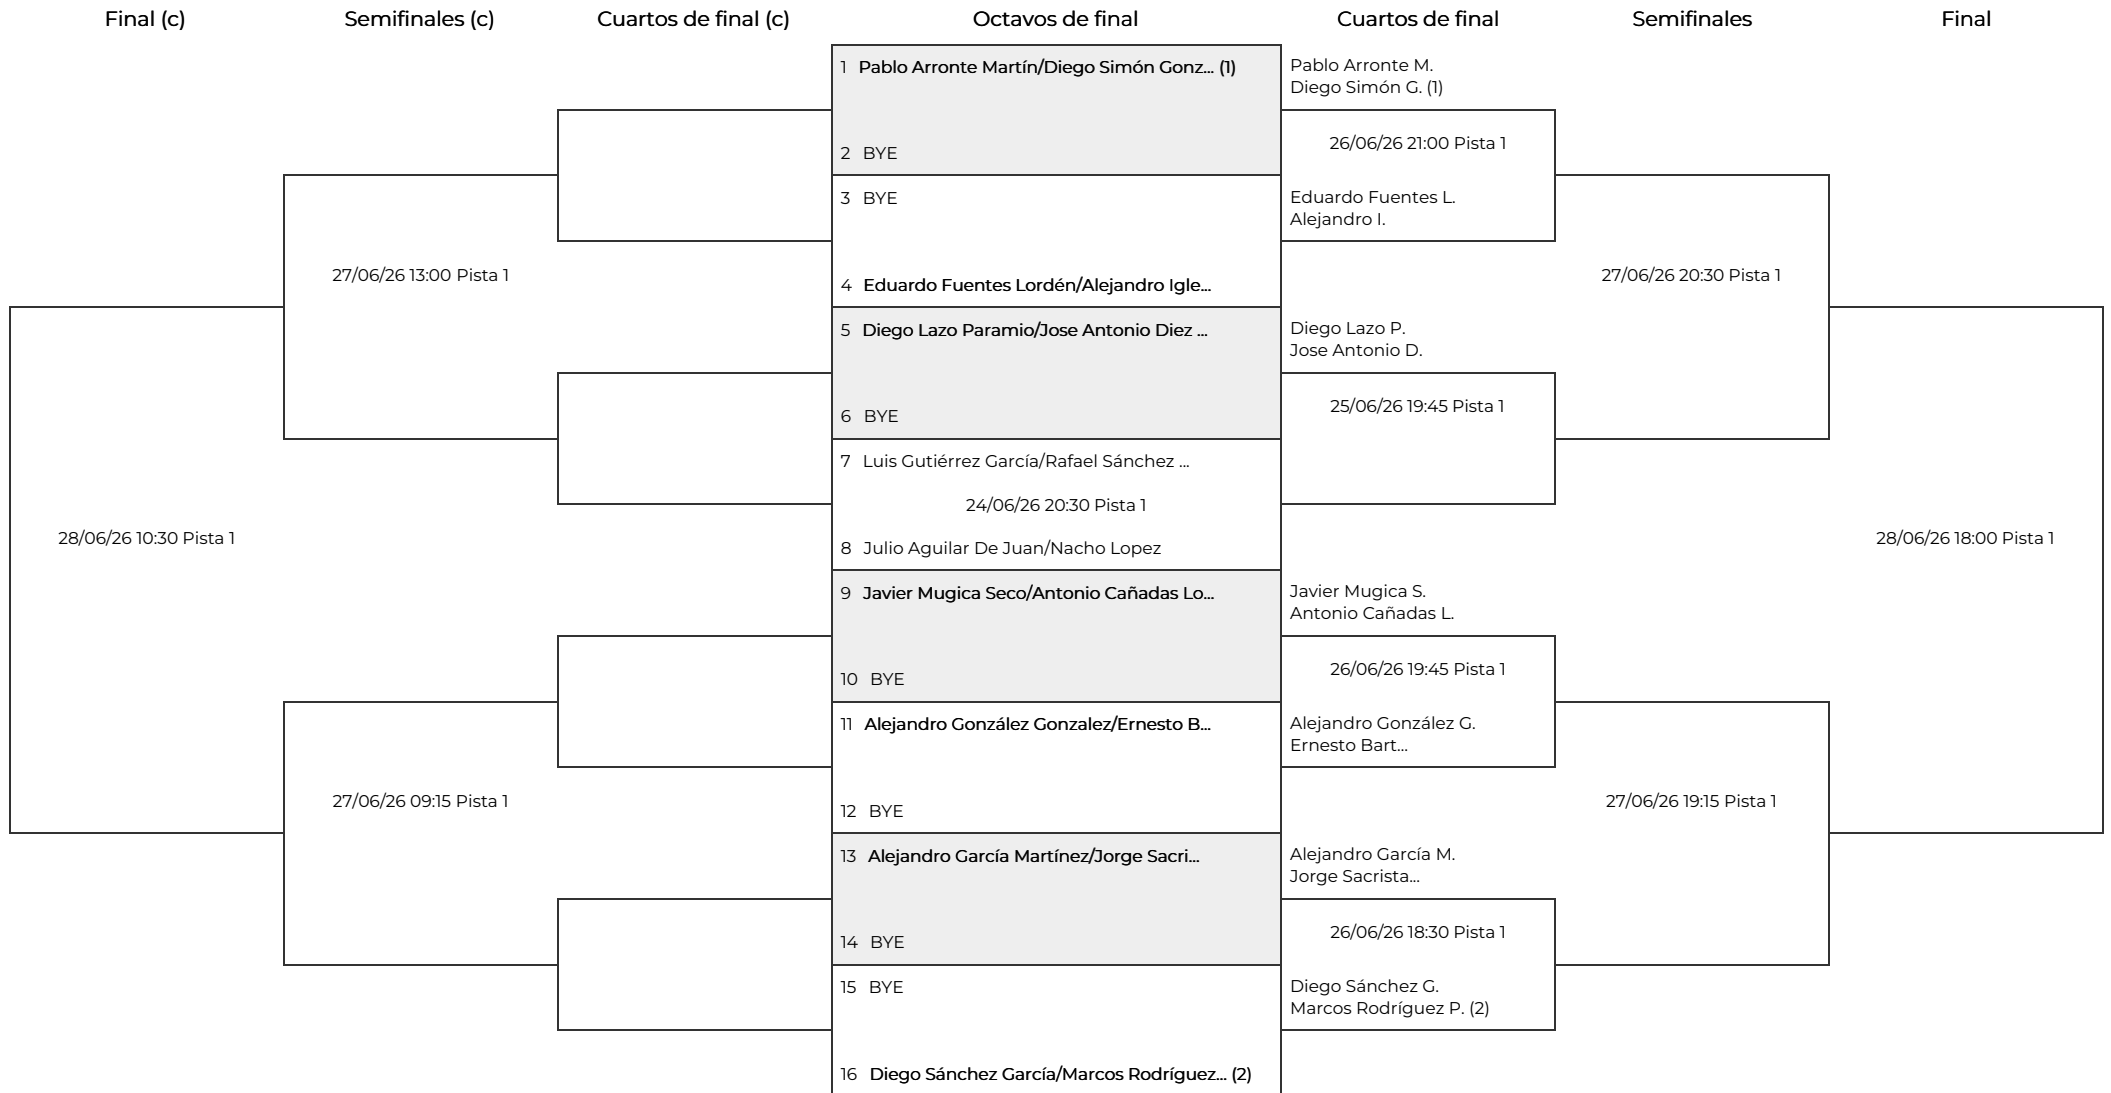

# Padel Masters Ciudad de León MG Mundo Destinos

## Fase final. 1ª Masculina Talleres Joki