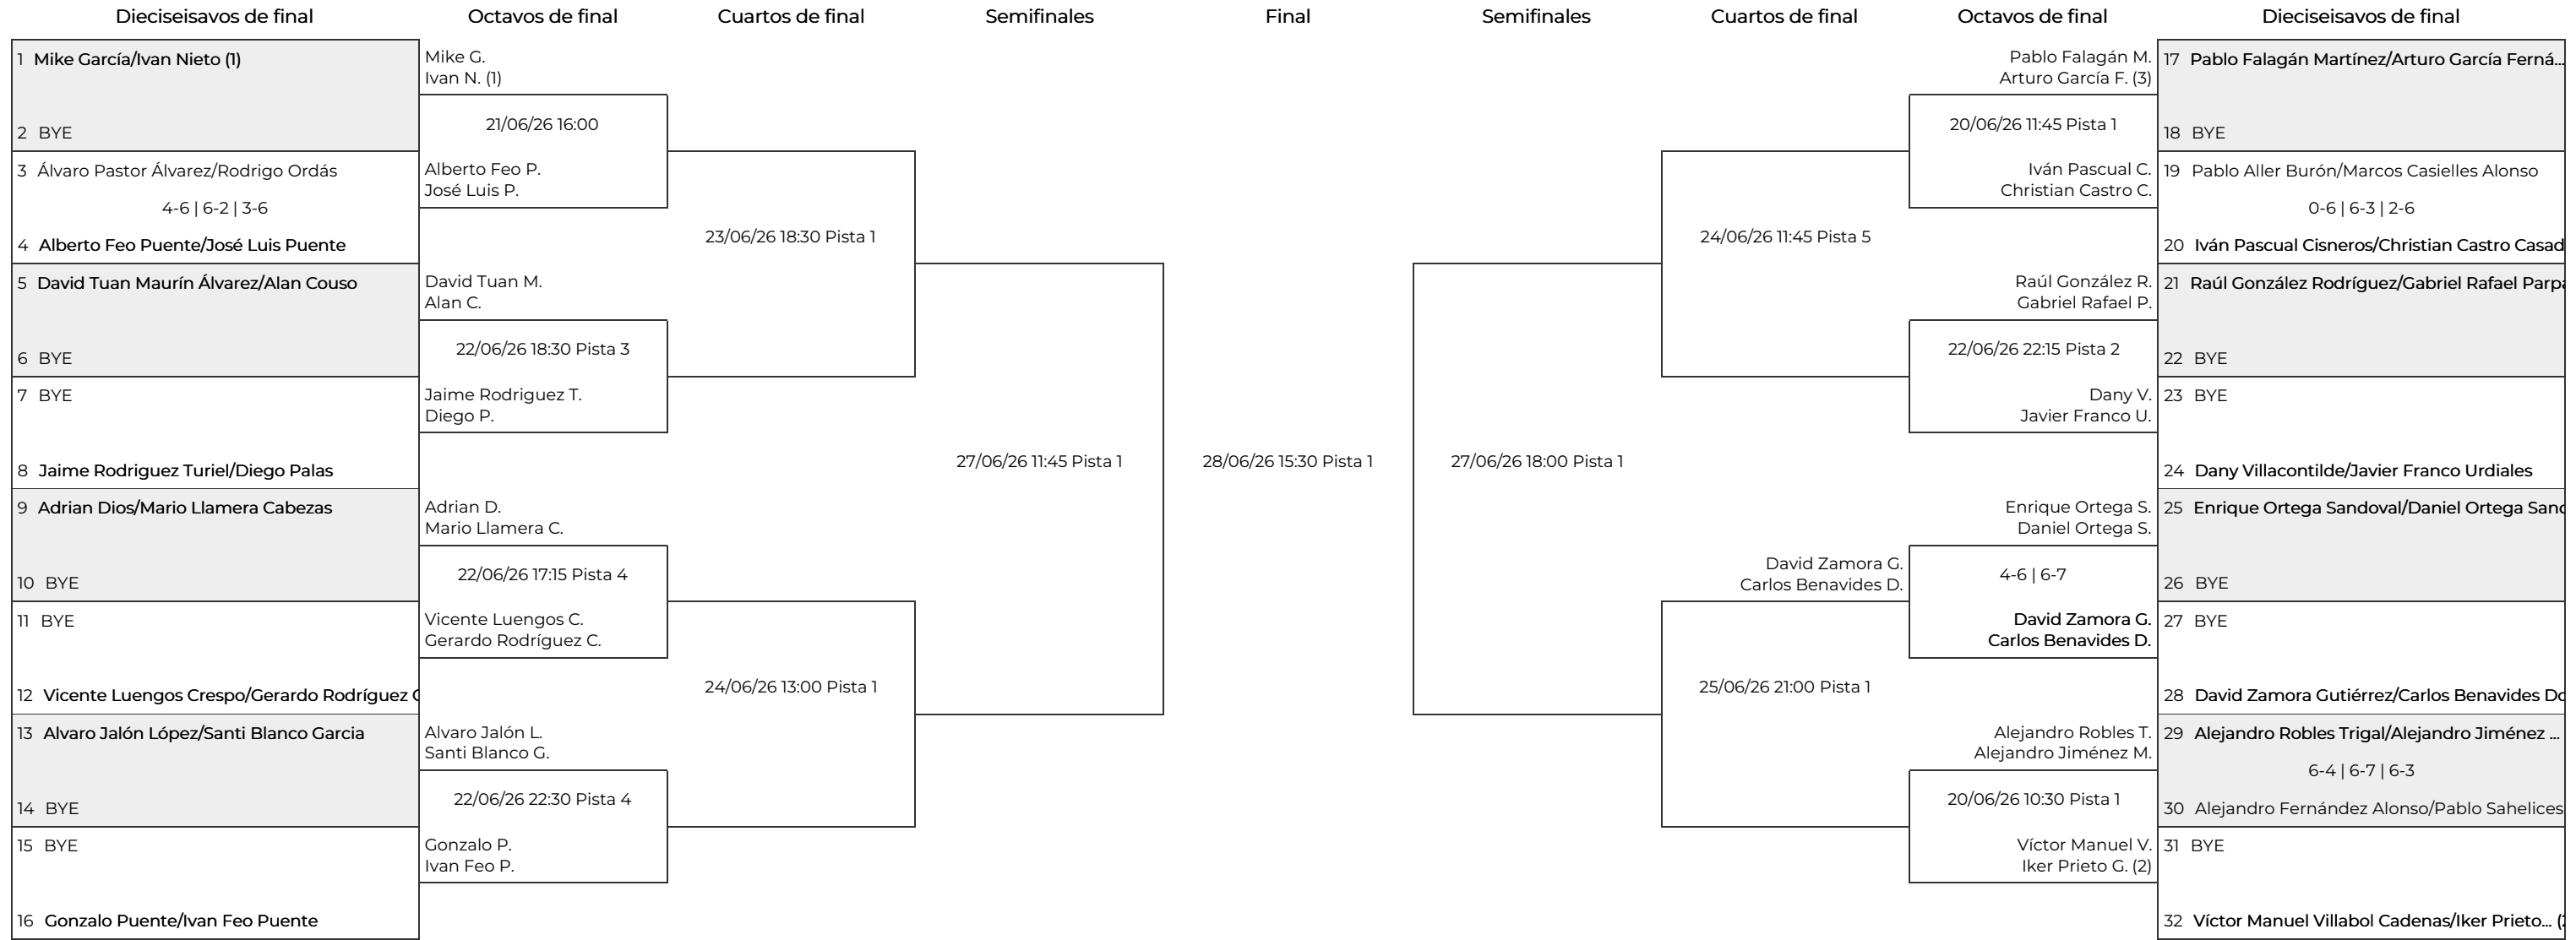

Padel Masters Ciudad de León MG Mundo Destinos

Fase final. 2º Masculina Leon Termal Sport

Cabezas de serie

C.S.	Parejas
1	Mike García / Ivan Nieto
2	Víctor Manuel Villabol Cadenas / Iker Prieto García
3	Pablo Falagán Martínez / Arturo García Fernández