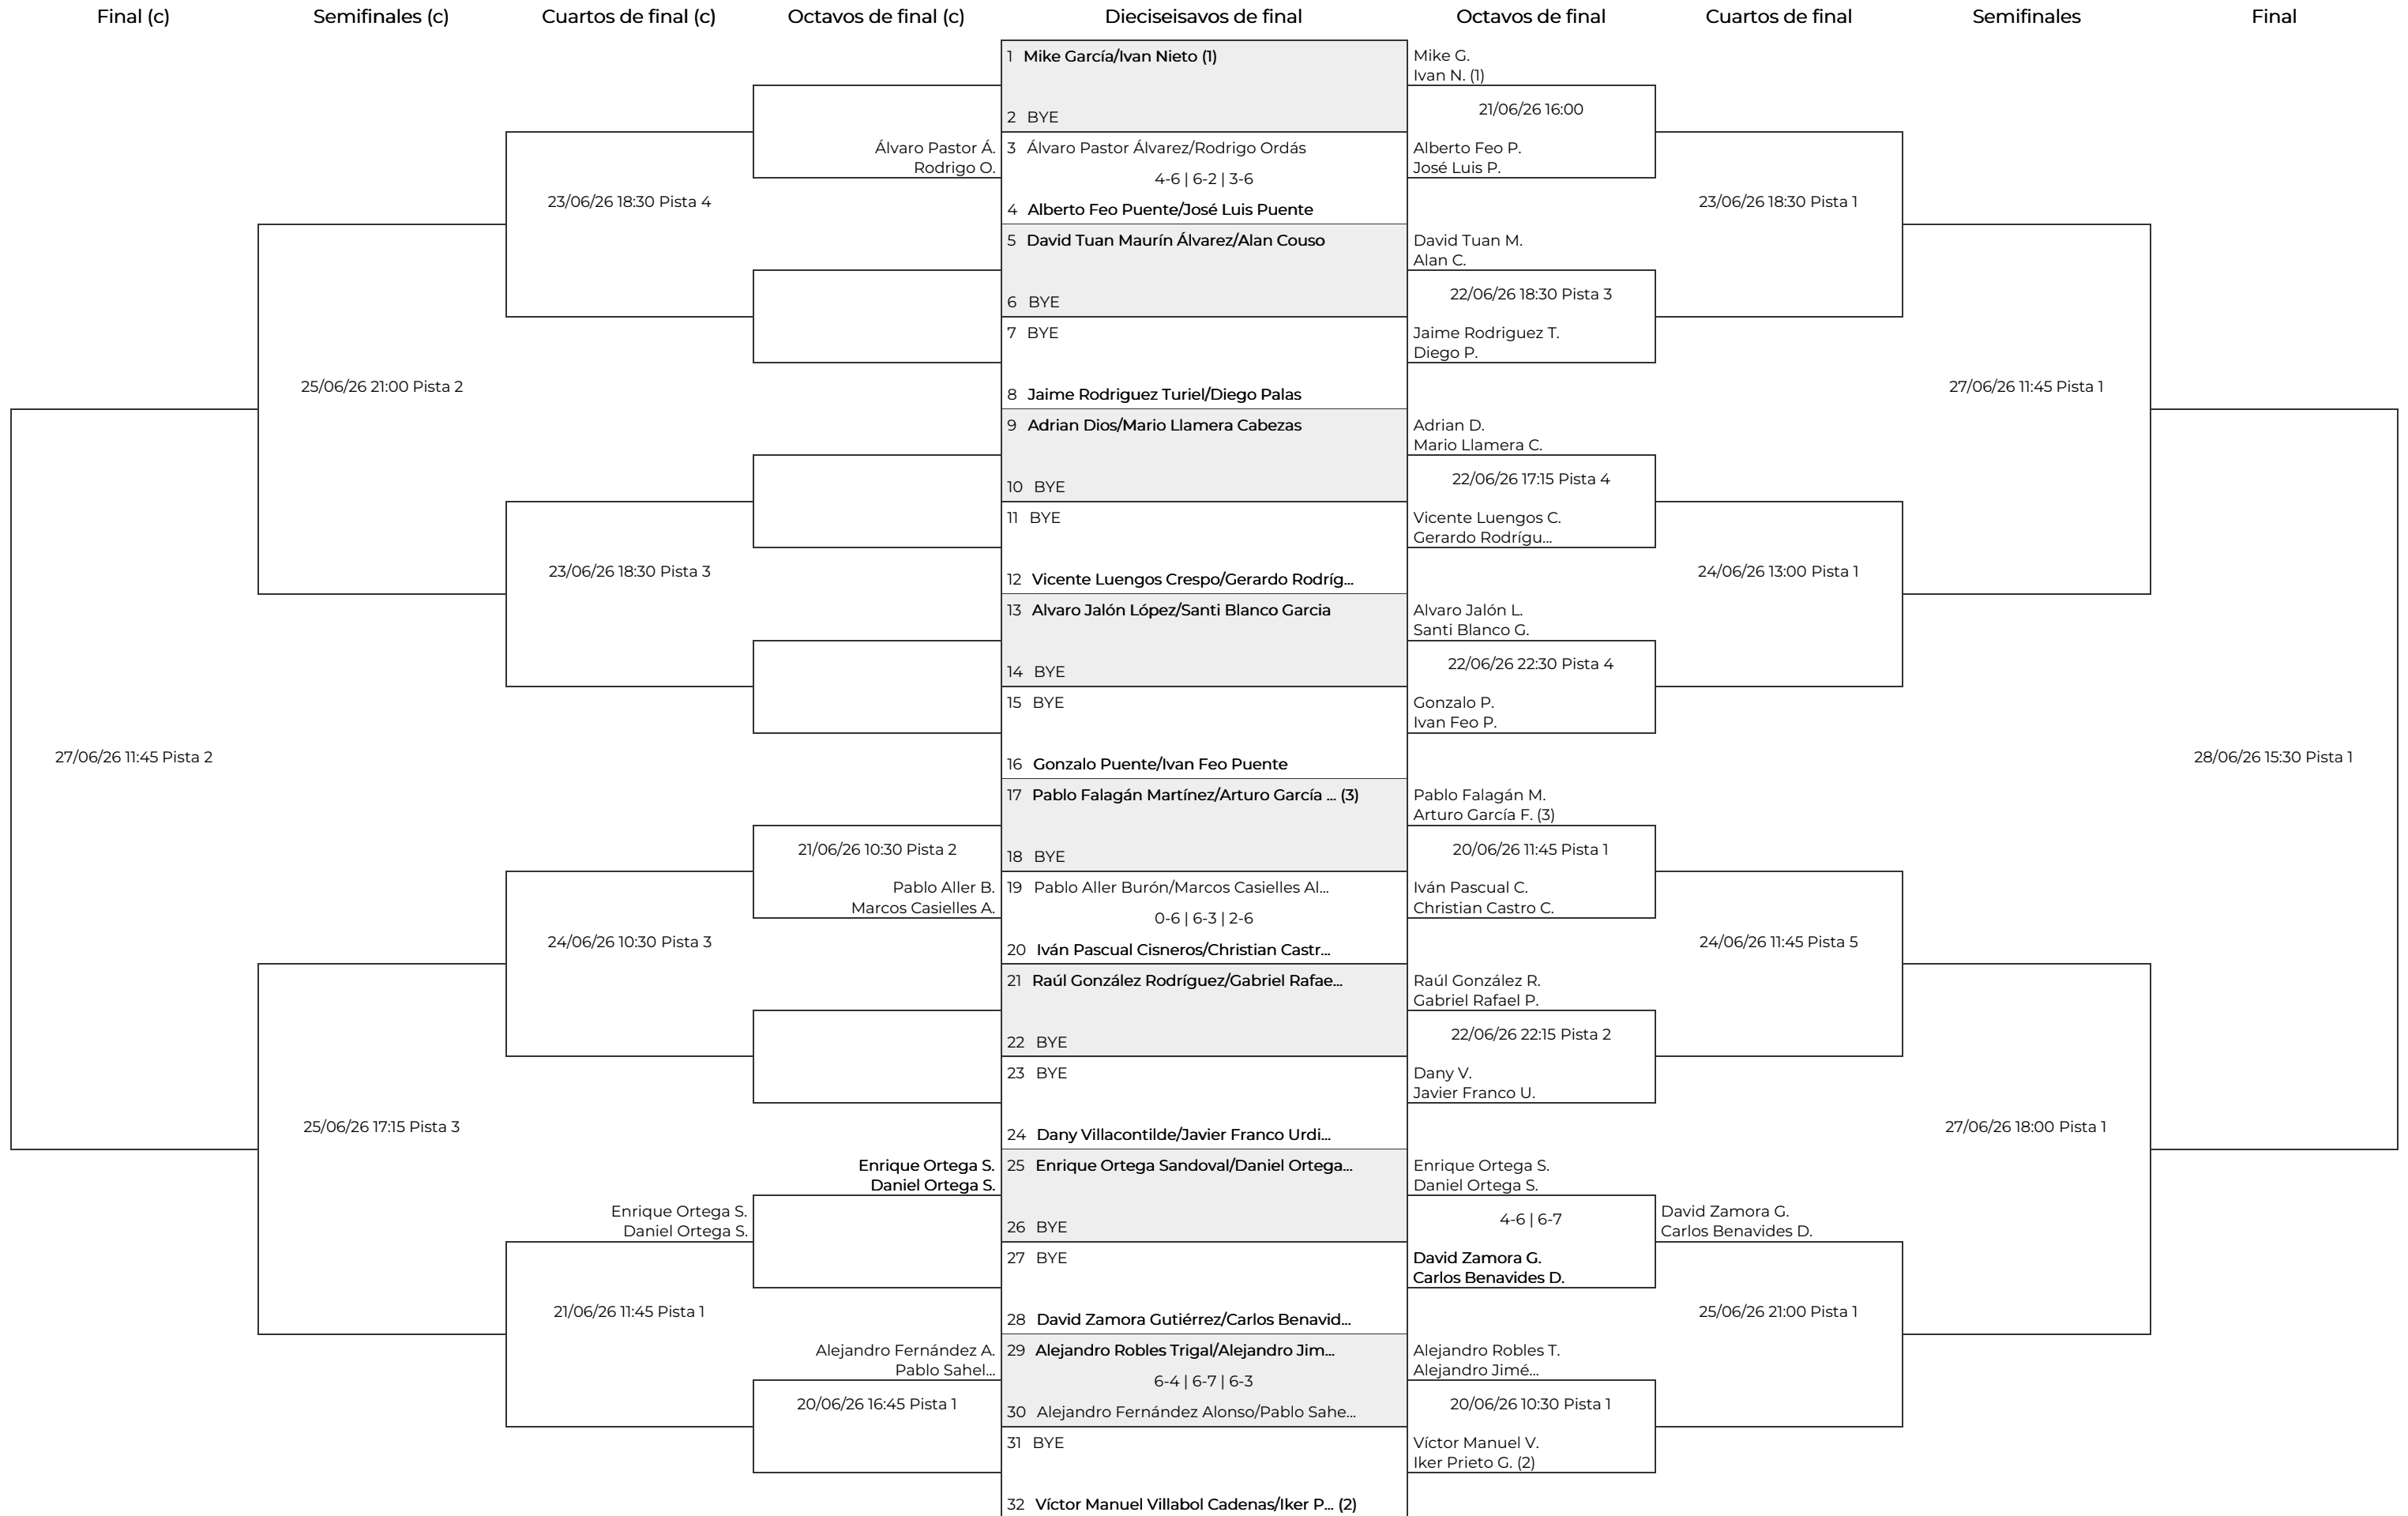

Padel Masters Ciudad de León MG Mundo Destinos  
Fase final. 2º Masculina Leon Termal Sport

**Cabezas de serie**

C.S.	Parejas
1	Mike García / Ivan Nieto
2	Víctor Manuel Villabol Cadenas / Iker Prieto Garcia
3	Pablo Falagán Martínez / Arturo García Fernández