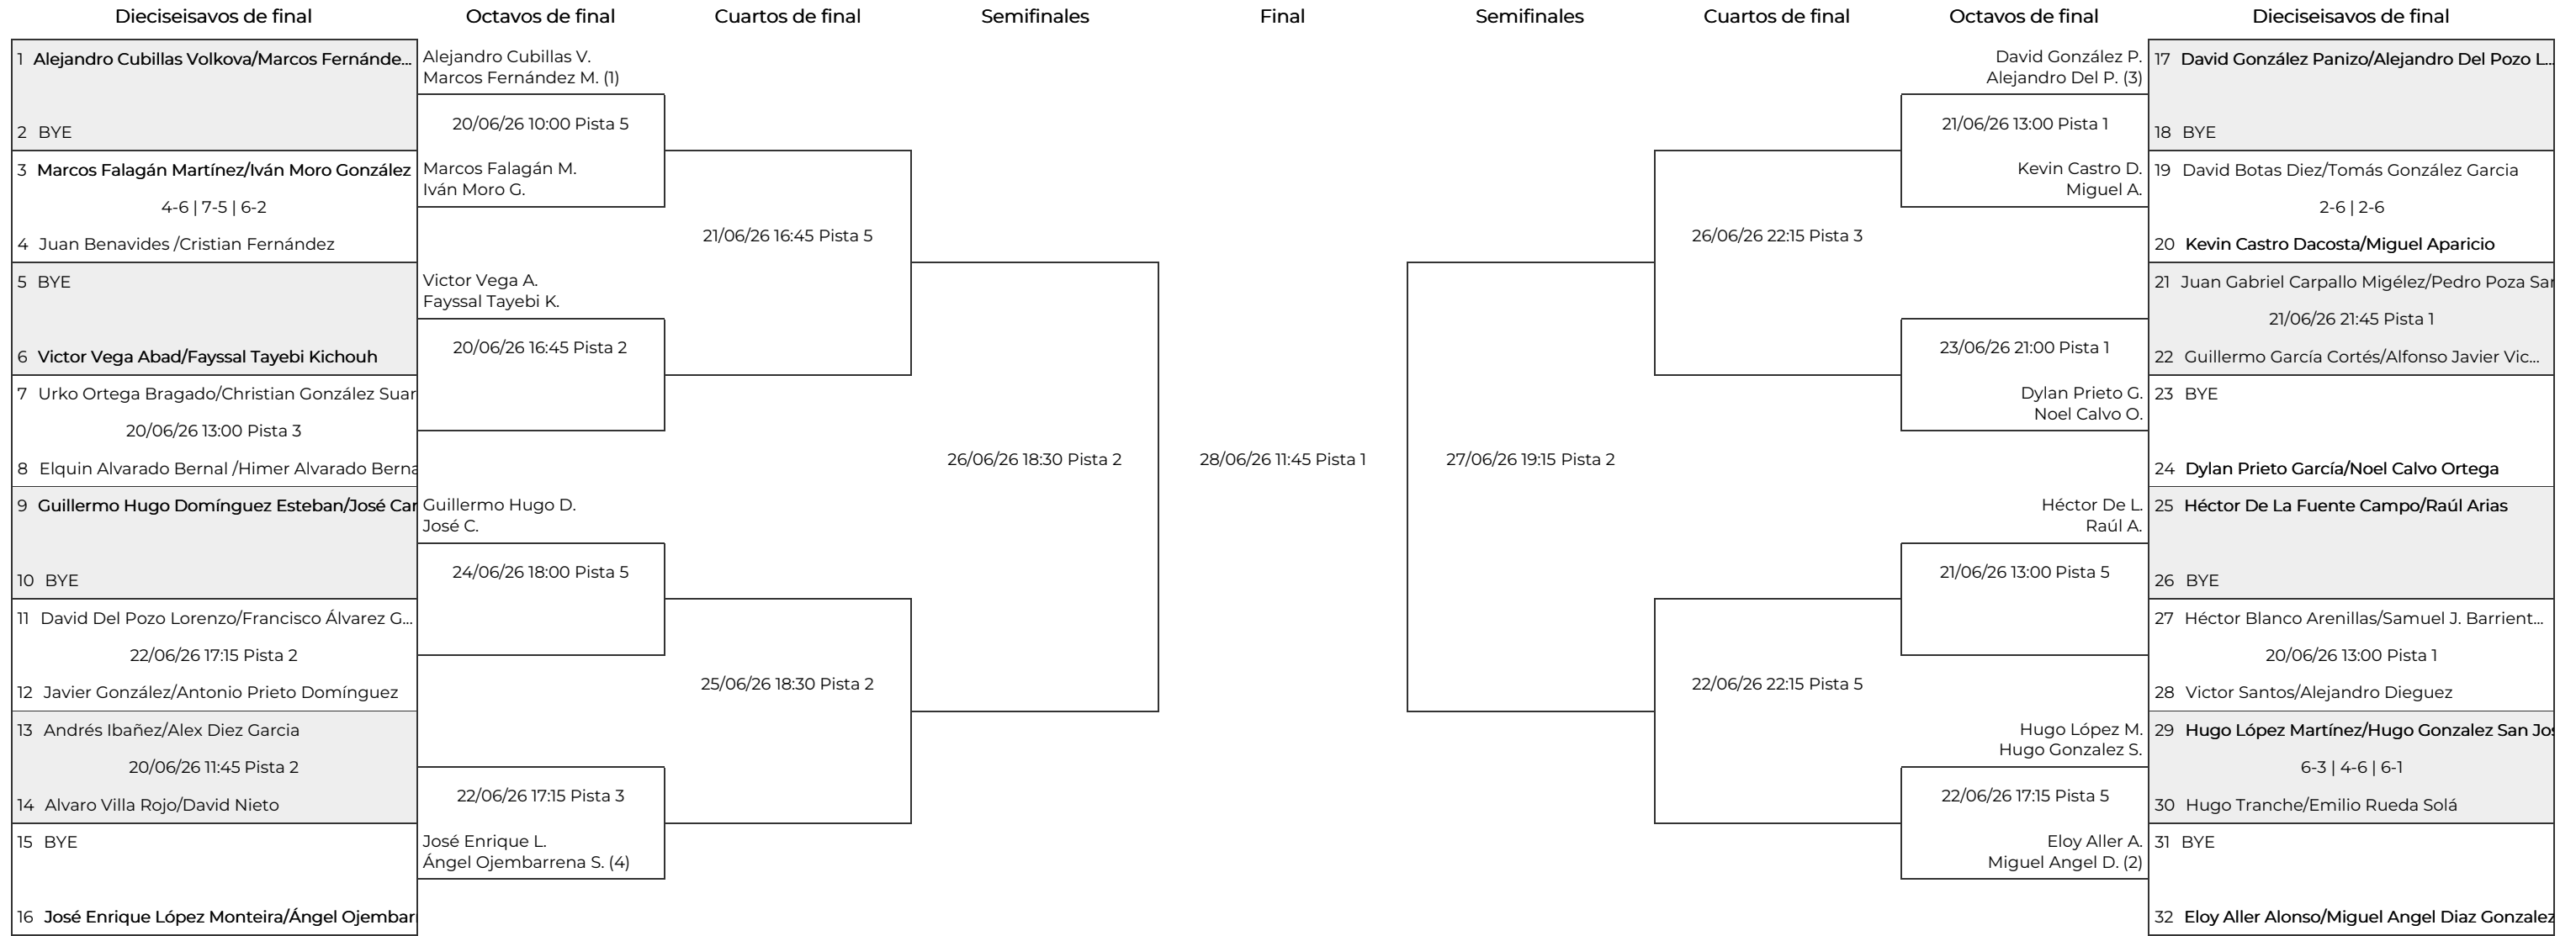

Padel Masters Ciudad de León MG Mundo Destinos

Fase final. 3ª Masculina Alda Hotels

Cabezas de serie

C.S.	Parejas
1	Alejandro Cubillas Volkova / Marcos Fernández Mateos
2	Eloy Aller Alonso / Miguel Angel Diaz Gonzalez
3	David González Panizo / Alejandro Del Pozo Lorenzo
4	José Enrique López Monteiro / Ángel Ojembarrena San Martín