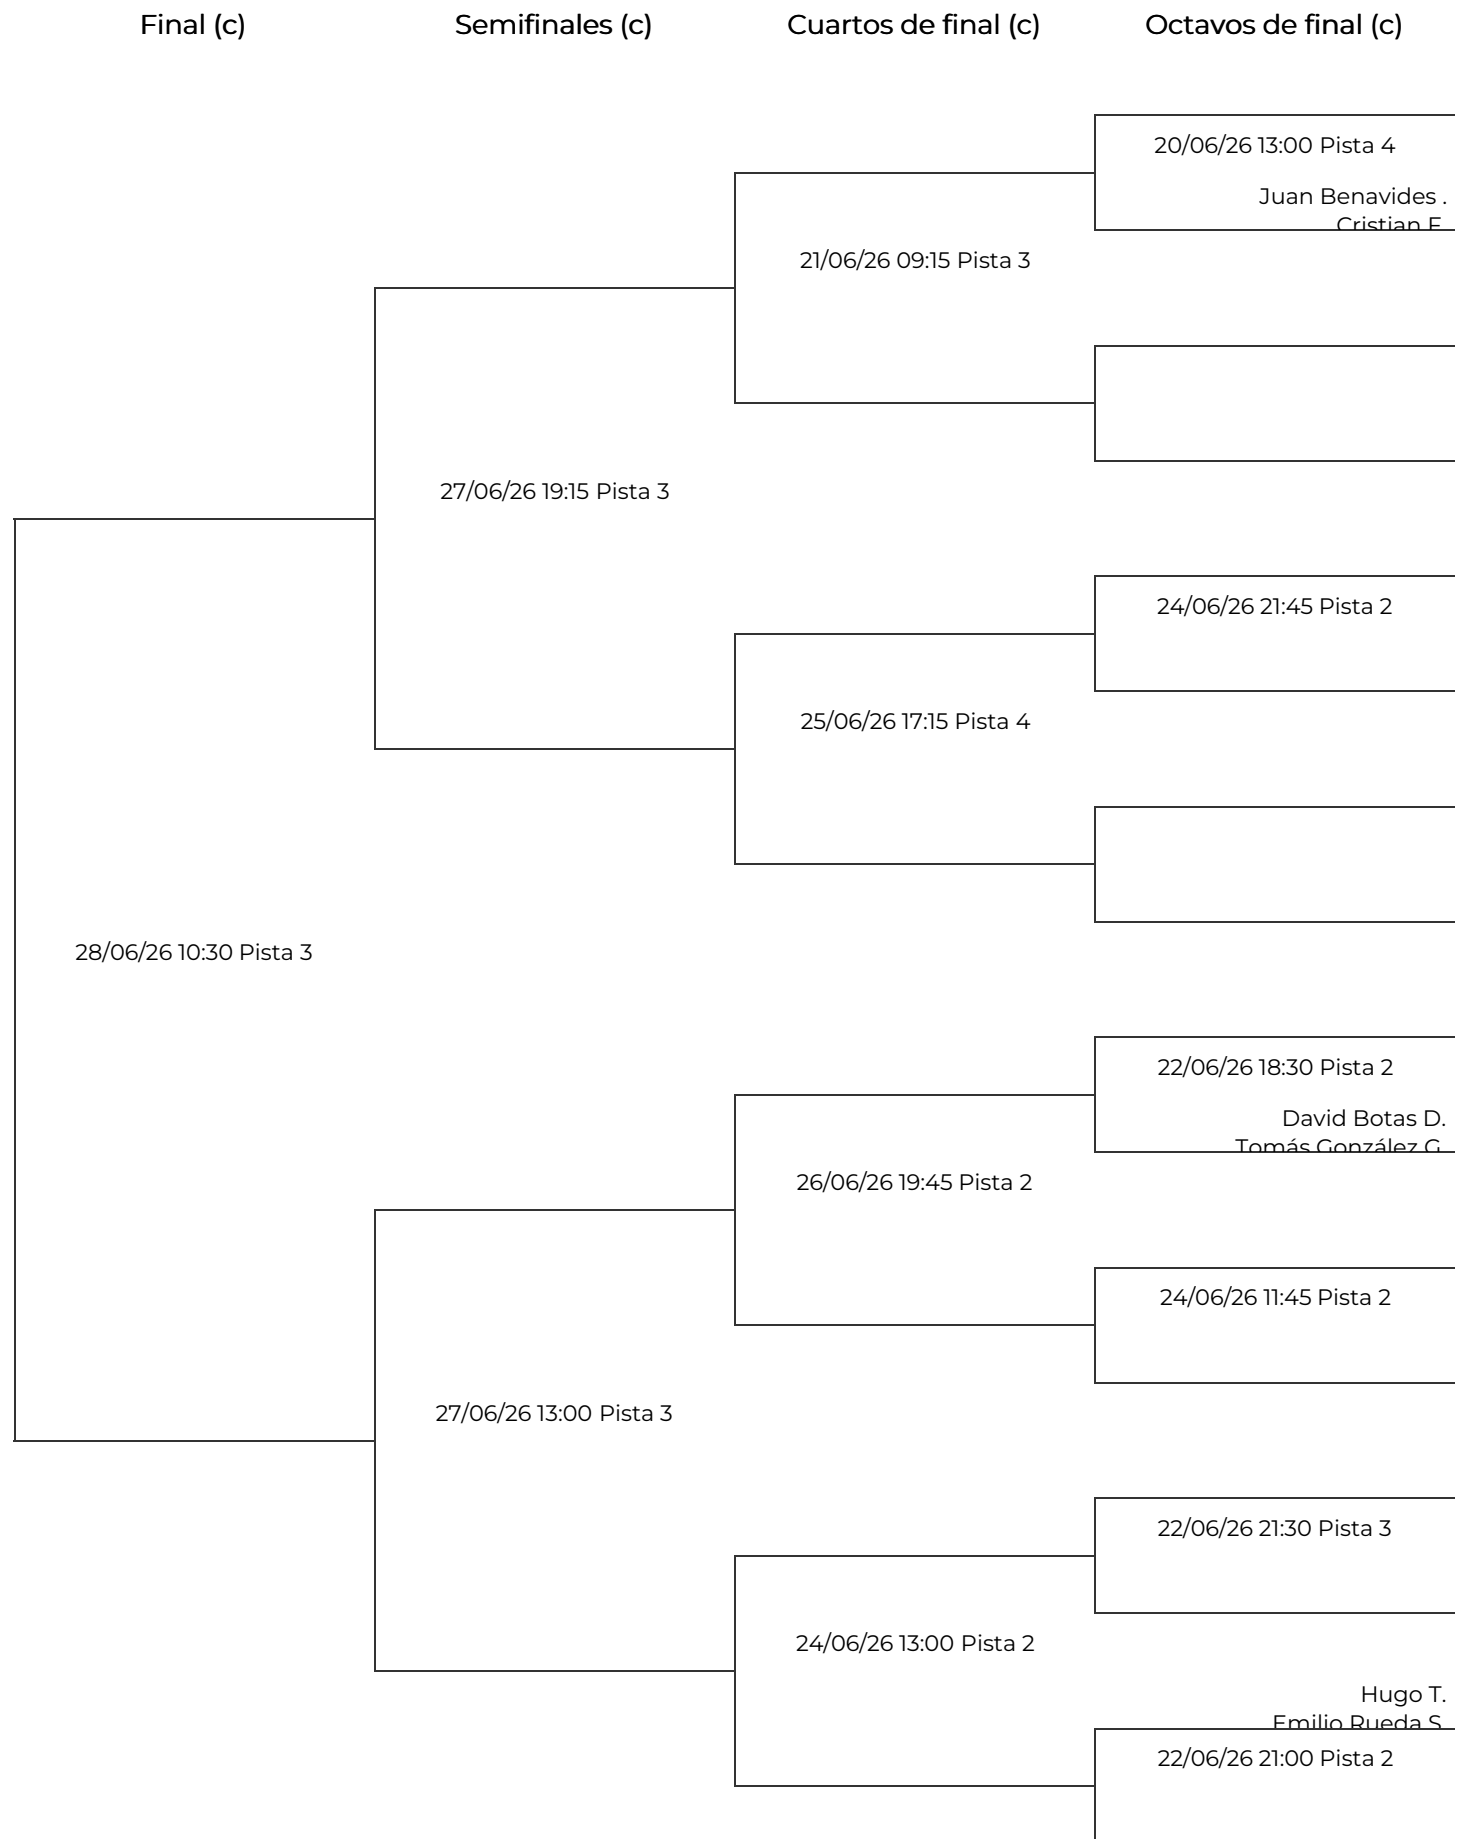

Padel Masters Ciudad de León MG Mundo Destinos  
Fase final. 3ª Masculina Alda Hotels

# Padel Masters Ciudad de León MG Mundo Destinos