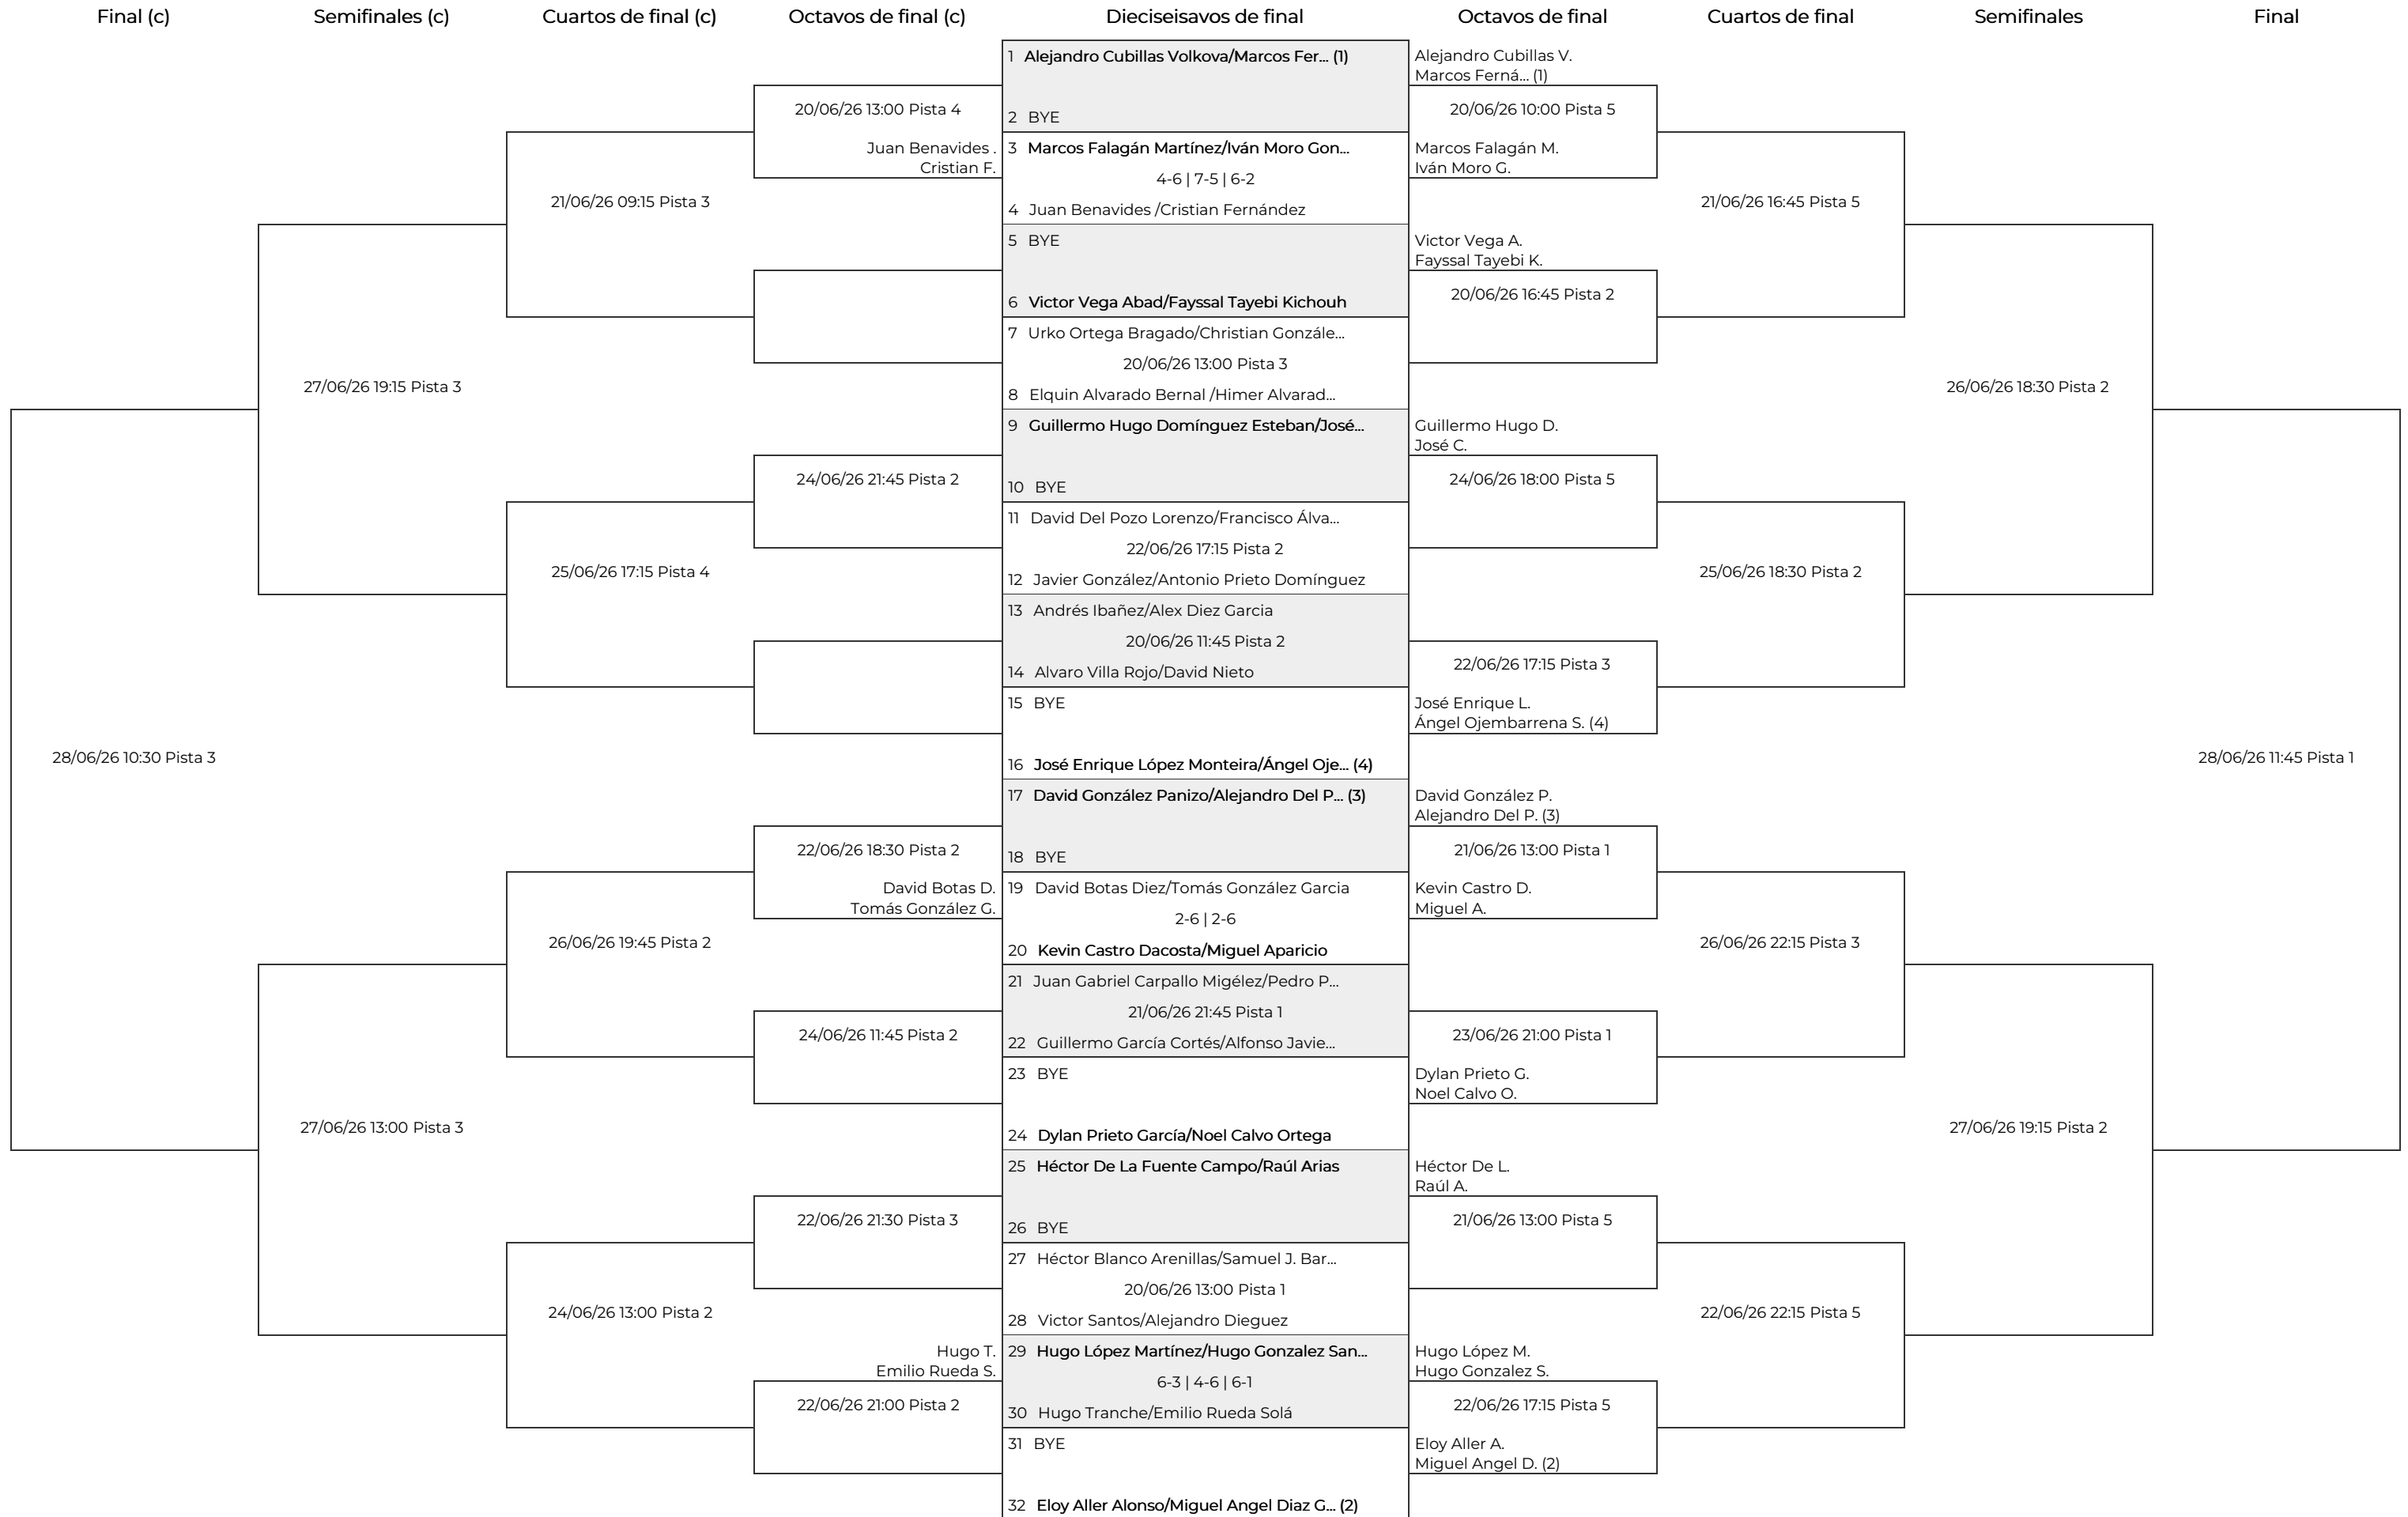

Padel Masters Ciudad de León MG Mundo Destinos
Fase final. 3ª Masculina Alda Hotels

Cabezas de serie

C.S.	Parejas
1	Alejandro Cubillas Volkova / Marcos Fernández Mateos
2	Eloy Aller Alonso / Miguel Angel Díaz Gonzalez
3	David González Panizo / Alejandro Del Pozo Lorenzo
4	José Enrique López Monteiro / Ángel Ojembarrena San Martín