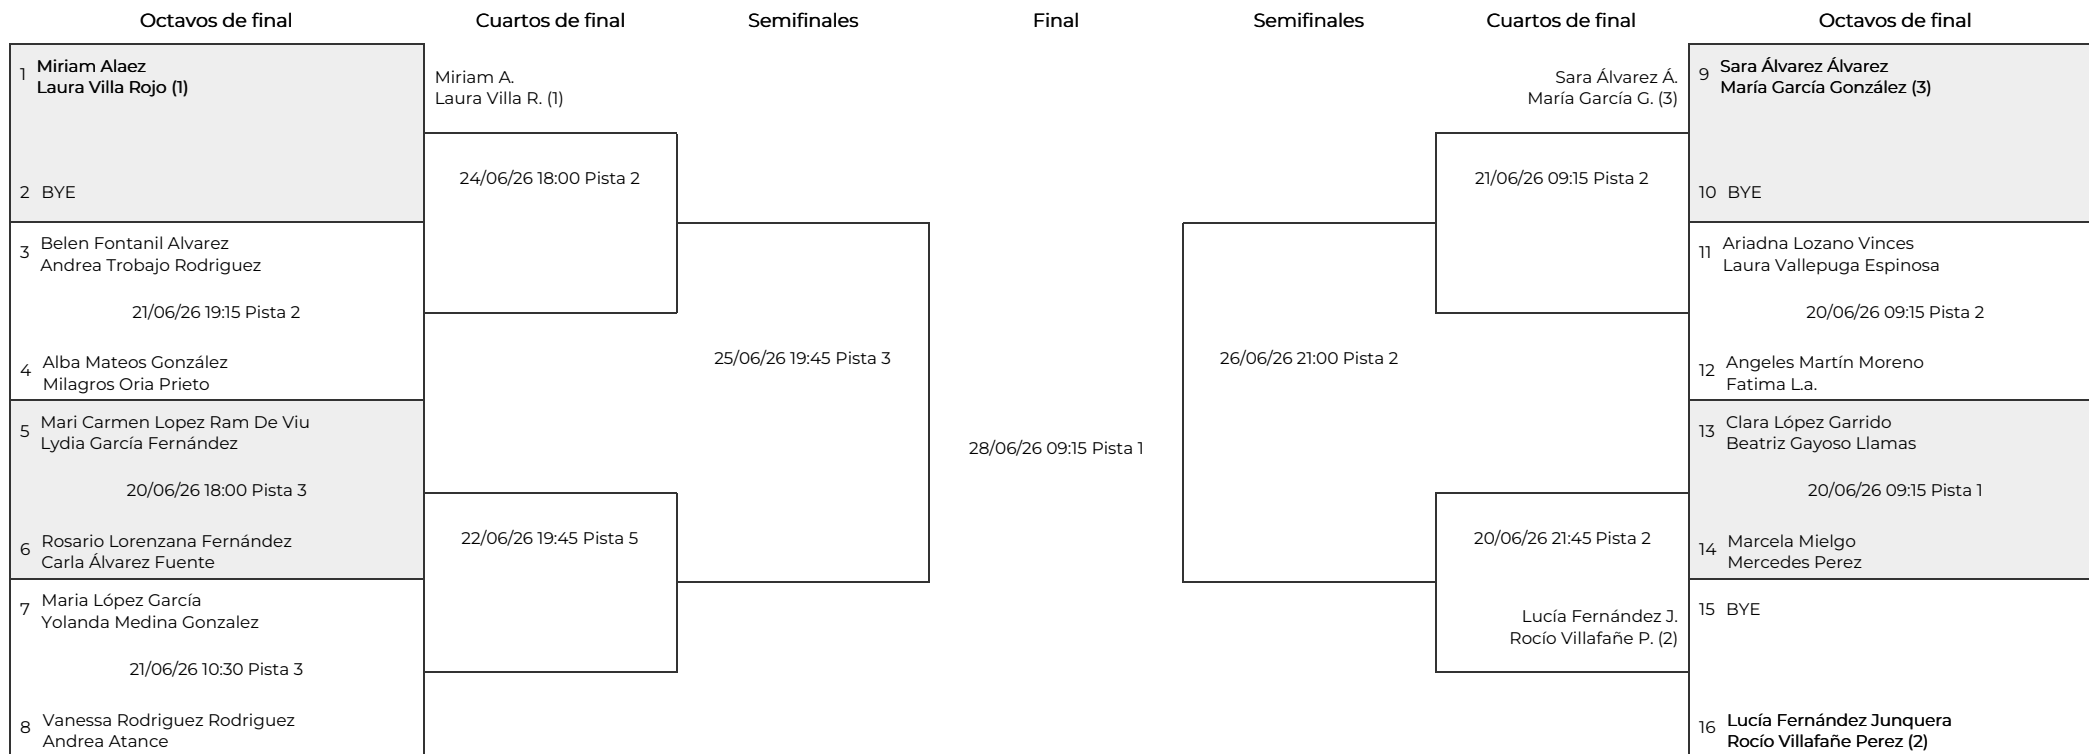

Padel Masters Ciudad de León MG Mundo Destinos

Fase final. 3ª Femenina Drop Shot

Cabezas de serie

C.S.	Parejas
1	Miriam Alaez / Laura Villa Rojo
2	Lucía Fernández Junquera / Rocío Villafañe Perez
3	Sara Álvarez Álvarez / María García González