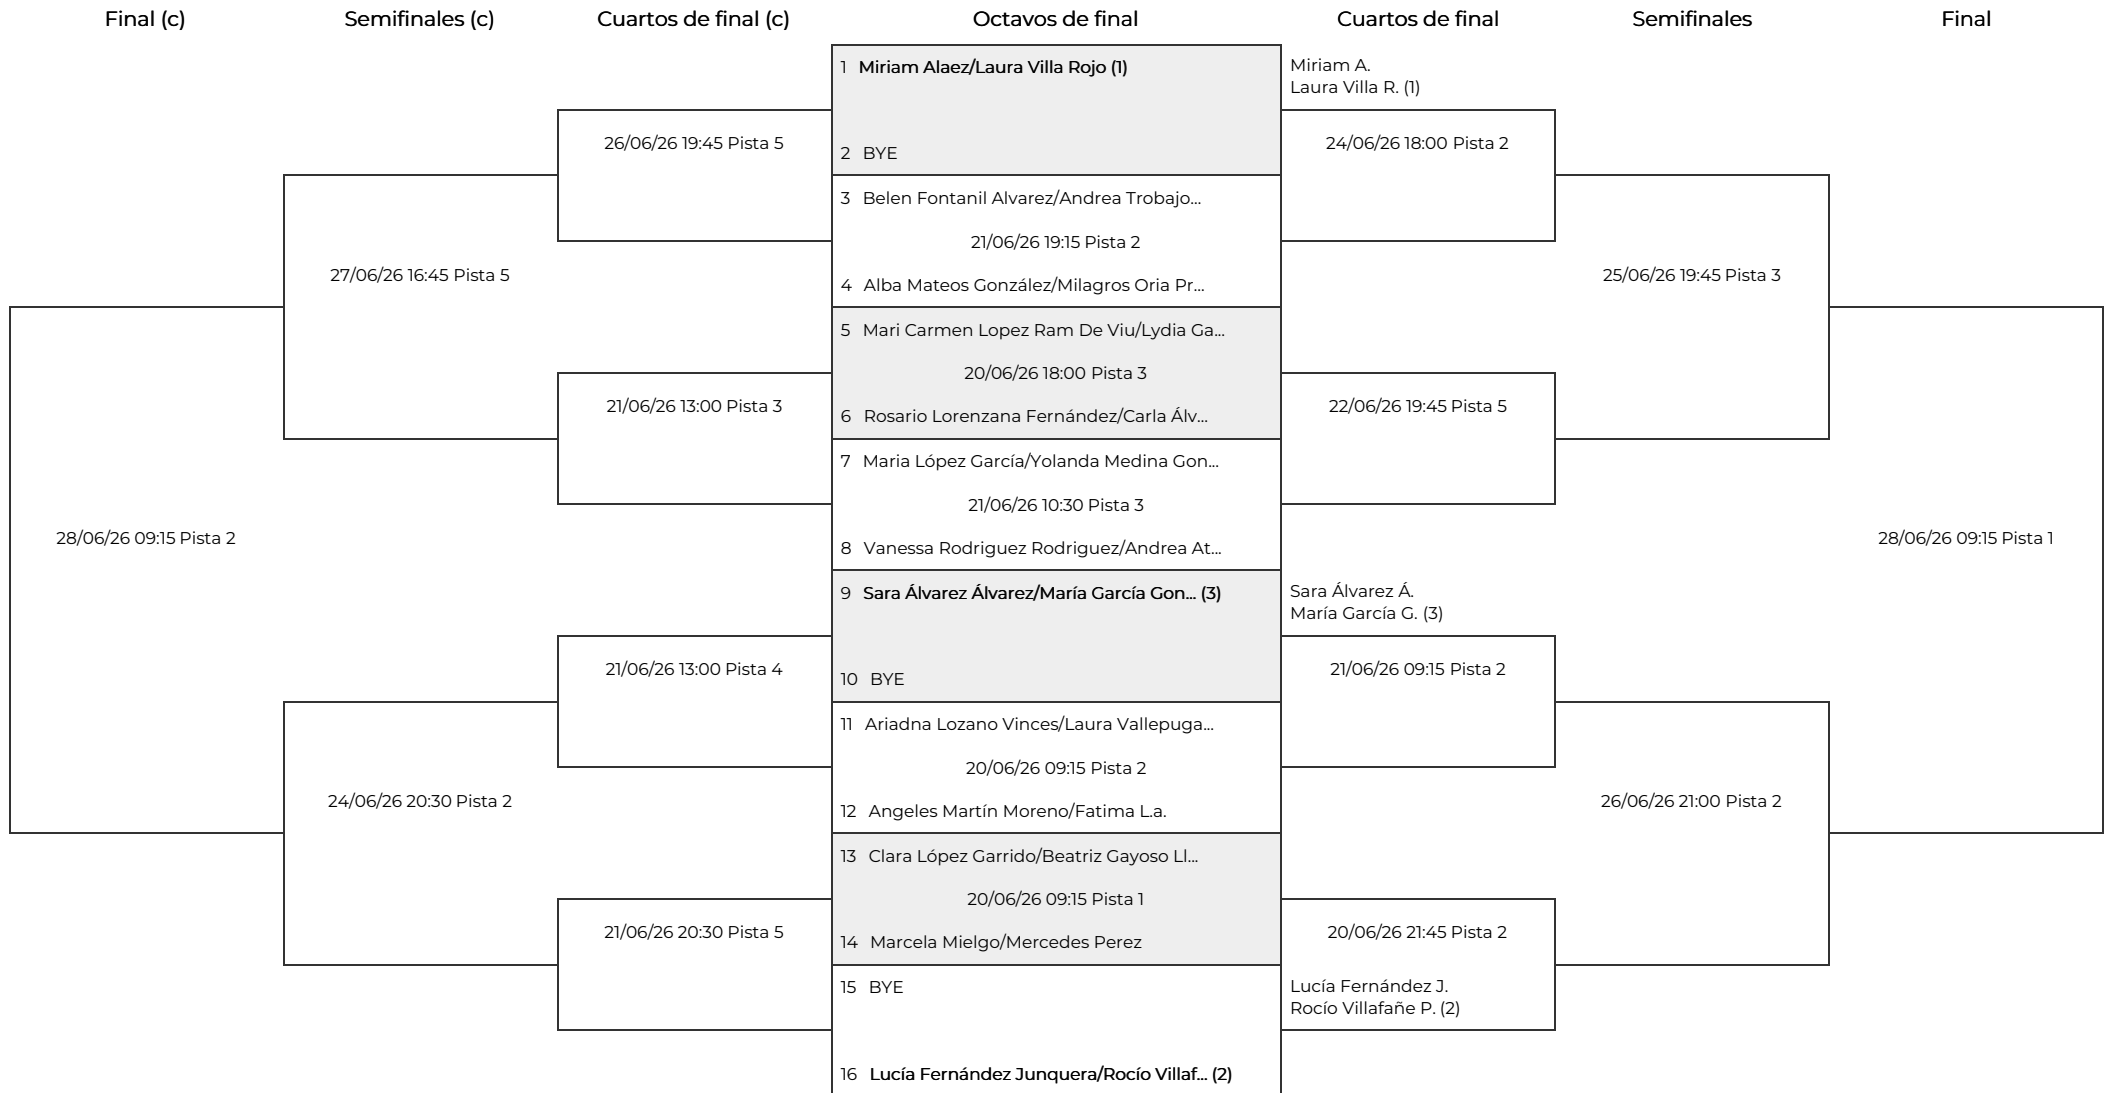

# Padel Masters Ciudad de León MG Mundo Destinos

## Fase final. 3ª Femenina Drop Shot