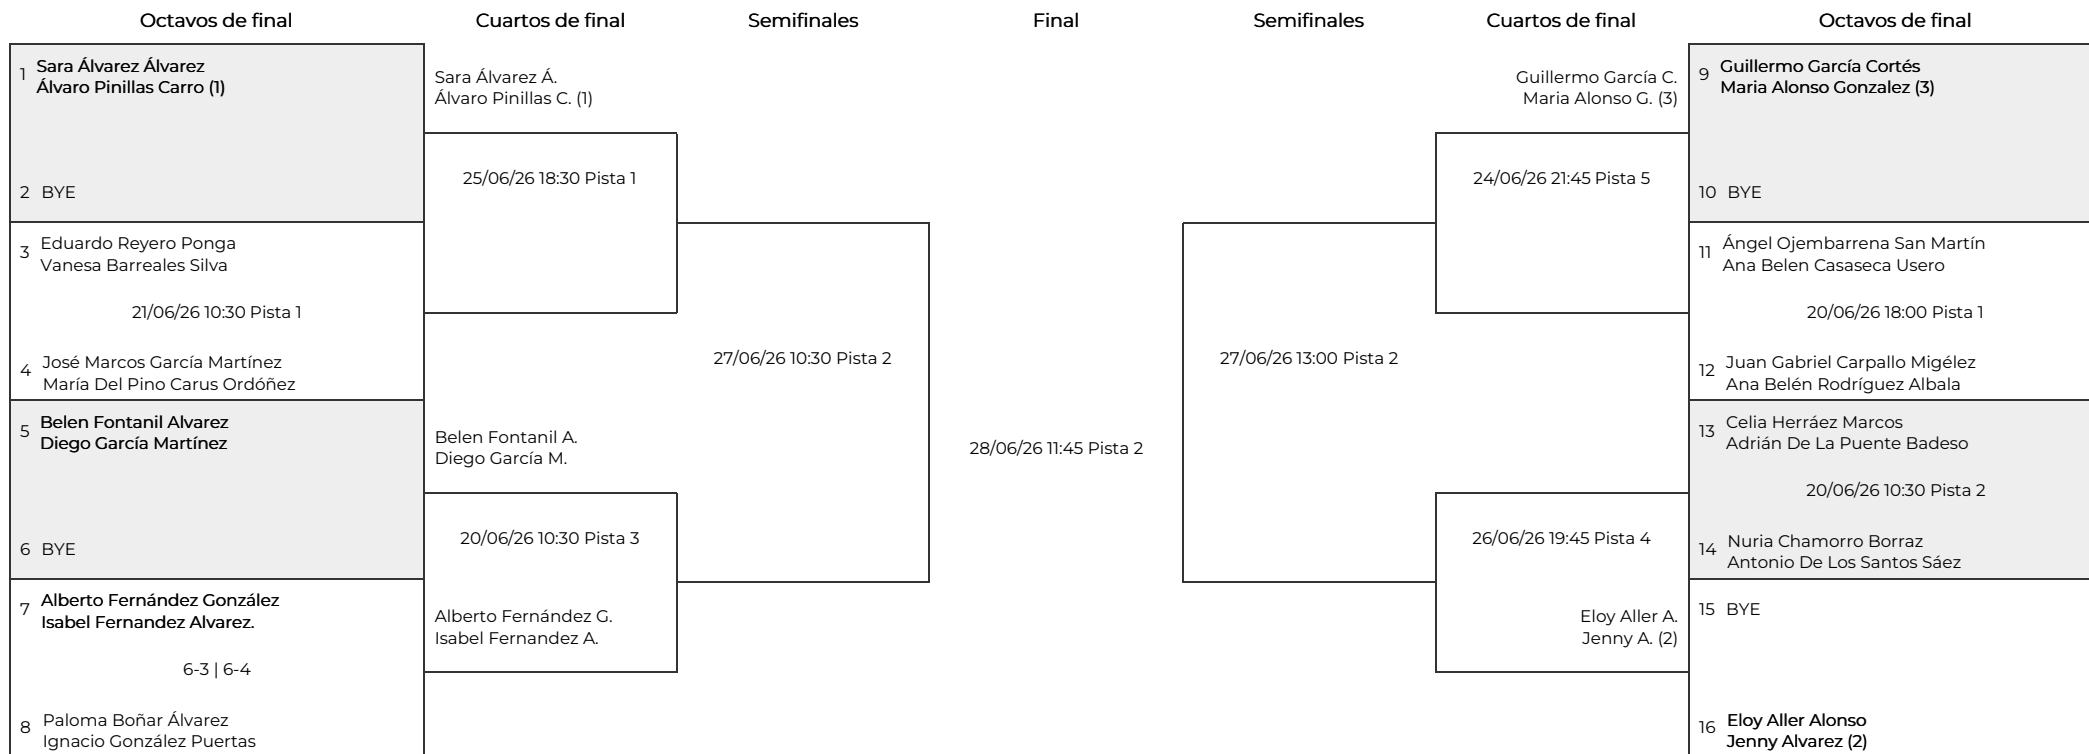

Padel Masters Ciudad de León MG Mundo Destinos

Fase final. 2ª Categoría Mixta Pádel Park

Cabezas de serie

C.S.	Parejas
1	Sara Álvarez Álvarez / Álvaro Pinillas Carro
2	Eloy Aller Alonso / Jenny Alvarez
3	Guillermo García Cortés / Maria Alonso Gonzalez