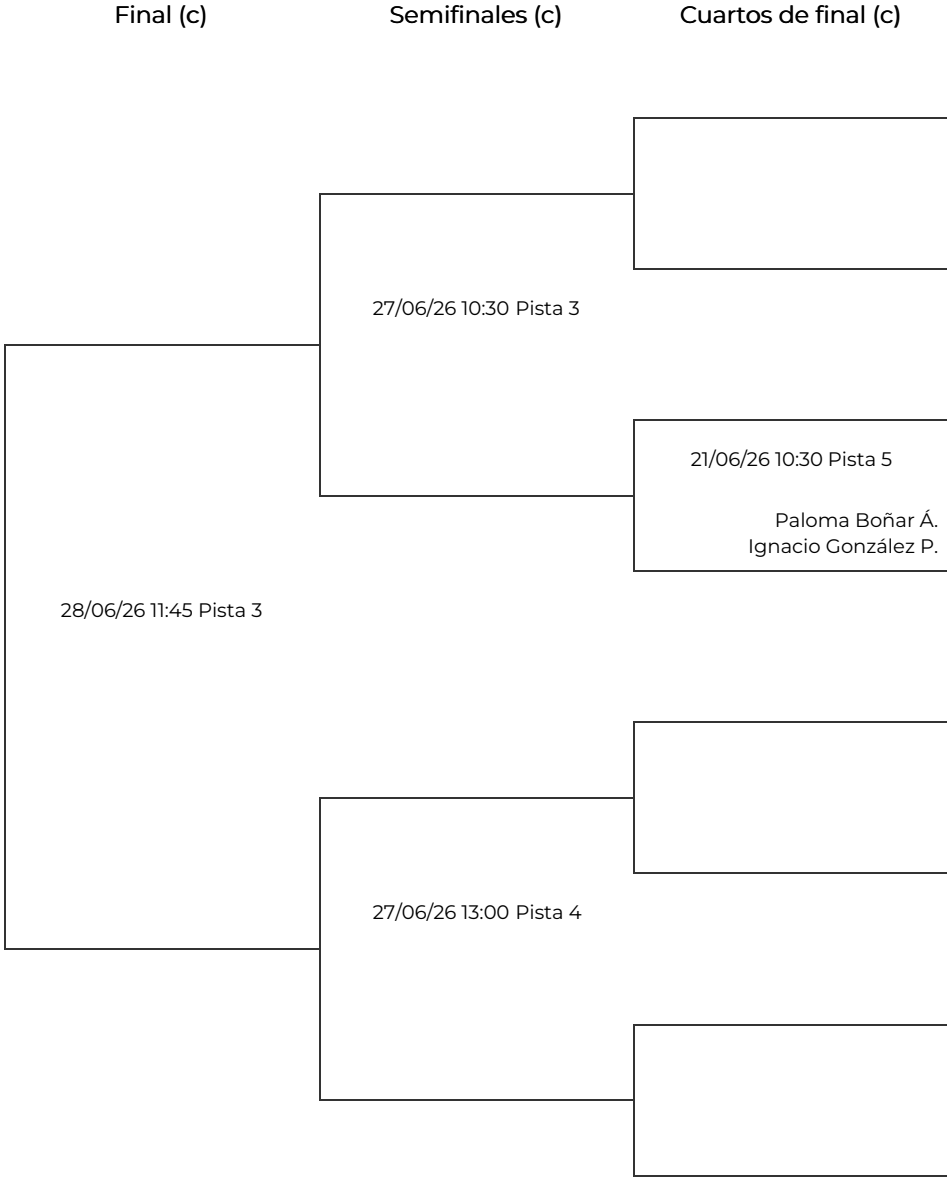

Padel Masters Ciudad de León MG Mundo

Destinos

Fase final. 2ª Categoría Mixta Pádel Park

Destinos

Fase final. 2ª Categoría Mixta Pádel Park

Octavos de final		Cuartos de final	Semifinales	Final
1 Sara Álvarez Álvarez/Álvaro Pinillas ... (1)		Sara Álvarez Á. Álvaro Pinillas C. (1)		
2 BYE		25/06/26 18:30 Pista 1		
3 Eduardo Rejero Ponga/Vanesa Barreales...	21/06/26 10:30 Pista 1		27/06/26 10:30 Pista 2	28/06/26 11:45 Pista 2
4 José Marcos García Martínez/María Del...				
5 Belen Fontanil Alvarez/Diego García M...		Belen Fontanil A. Diego García M.		
6 BYE		20/06/26 10:30 Pista 3		
7 Alberto Fernández González/Isabel Fer...	6-3 6-4	Alberto Fernández G. Isabel Fernan...		
8 Paloma Boñar Álvarez/Ignacio González...				
9 Guillermo García Cortés/Maria Alonso ... (3)		Guillermo García C. Maria Alonso G. (3)		
10 BYE		24/06/26 21:45 Pista 5		
11 Ángel Ojembarrena San Martín/Ana Bele...	20/06/26 18:00 Pista 1		27/06/26 13:00 Pista 2	
12 Juan Gabriel Carpallo Migélez/Ana Bel...				
13 Celia Herráez Marcos/Adrián De La Pue...	20/06/26 10:30 Pista 2			
14 Nuria Chamorro Borraz/Antonio De Los ...		26/06/26 19:45 Pista 4		
15 BYE		Eloy Aller A. Jenny A. (2)		
16 Eloy Aller Alonso/Jenny Alvarez (2)				

Cabezas de serie

C.S.	Parejas
1	Sara Álvarez Álvarez / Álvaro Pinillas Carro
2	Eloy Aller Alonso / Jenny Alvarez
3	Guillermo García Cortés / Maria Alonso Gonzalez