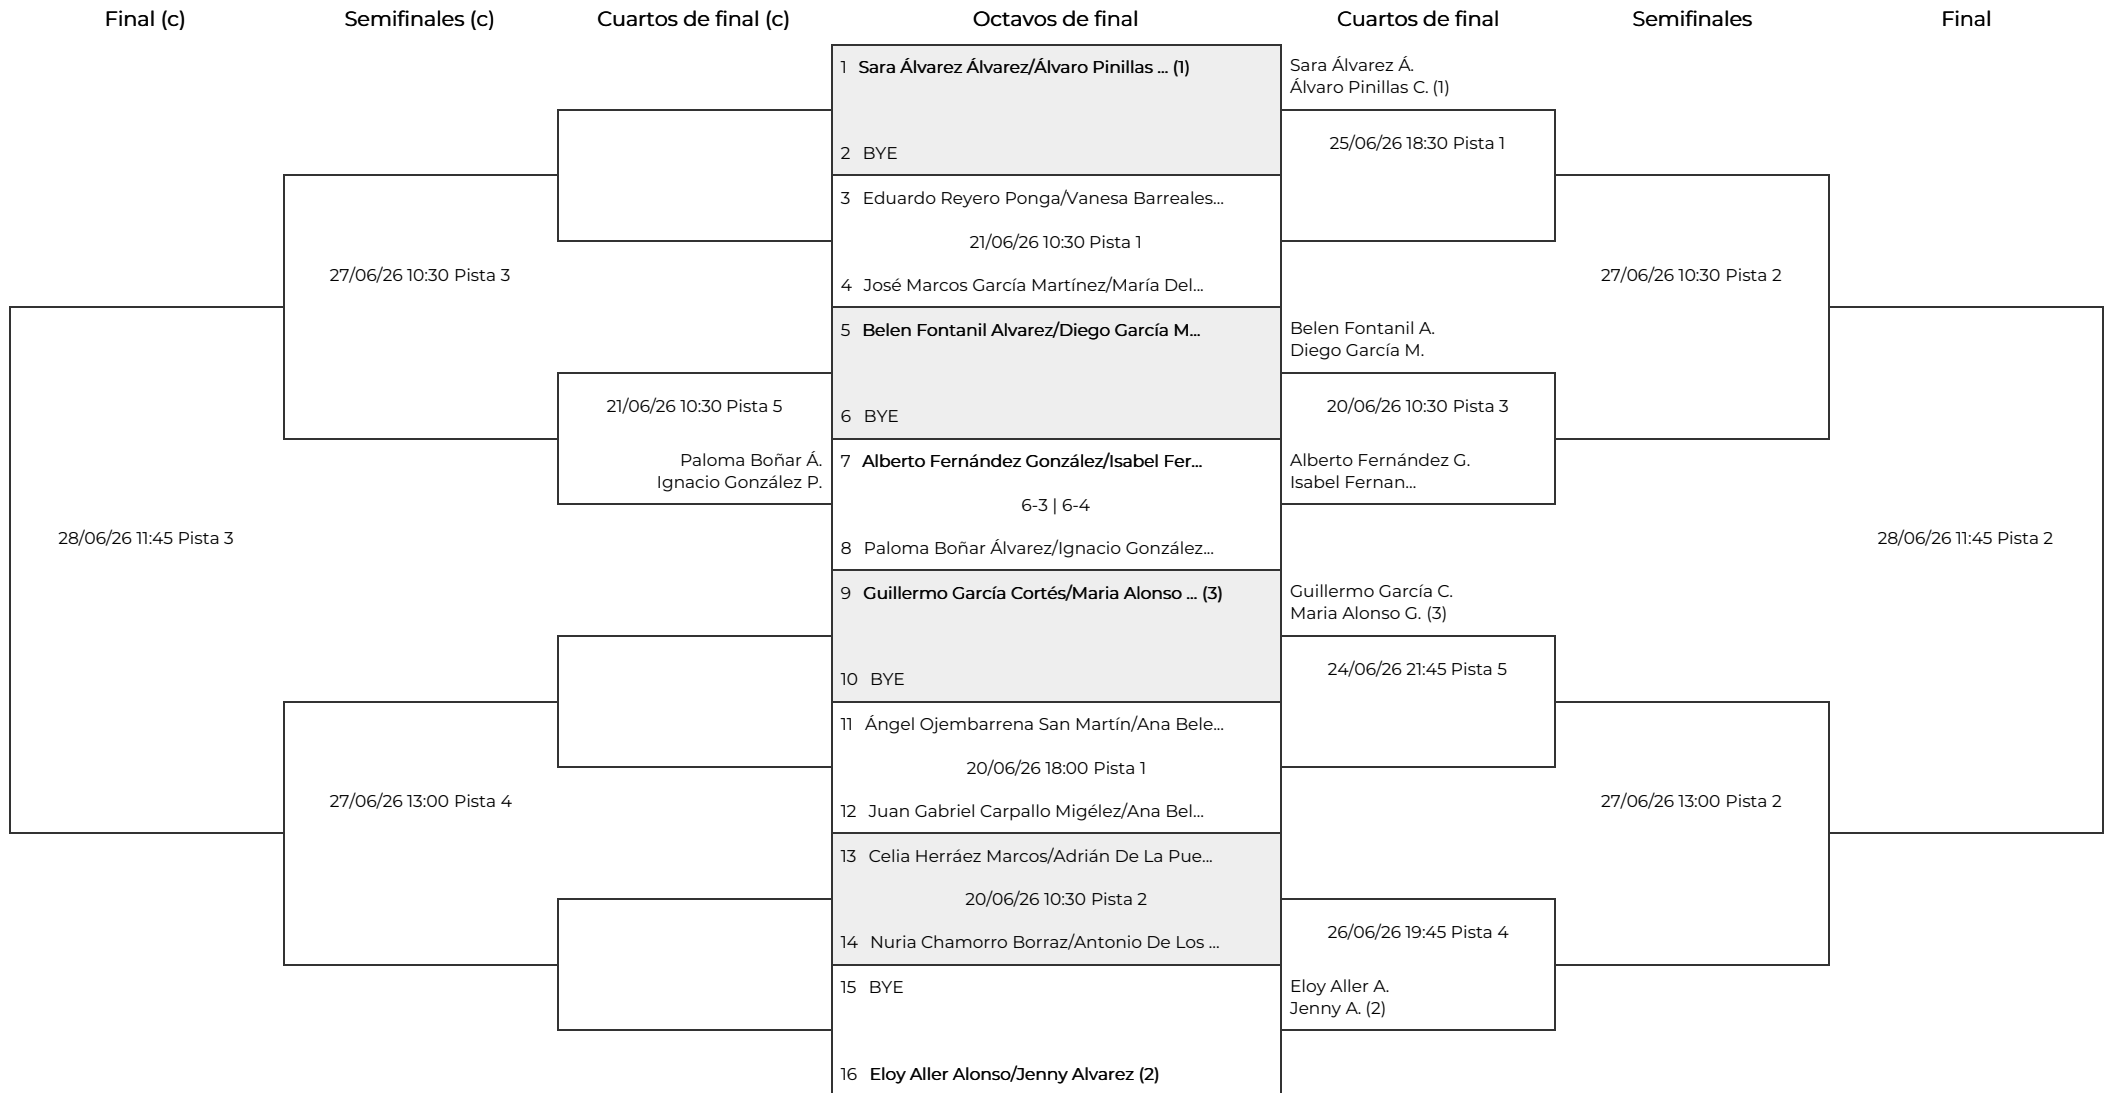

# Padel Masters Ciudad de León MG Mundo Destinos

## Fase final. 2ª Categoría Mixta Pádel Park