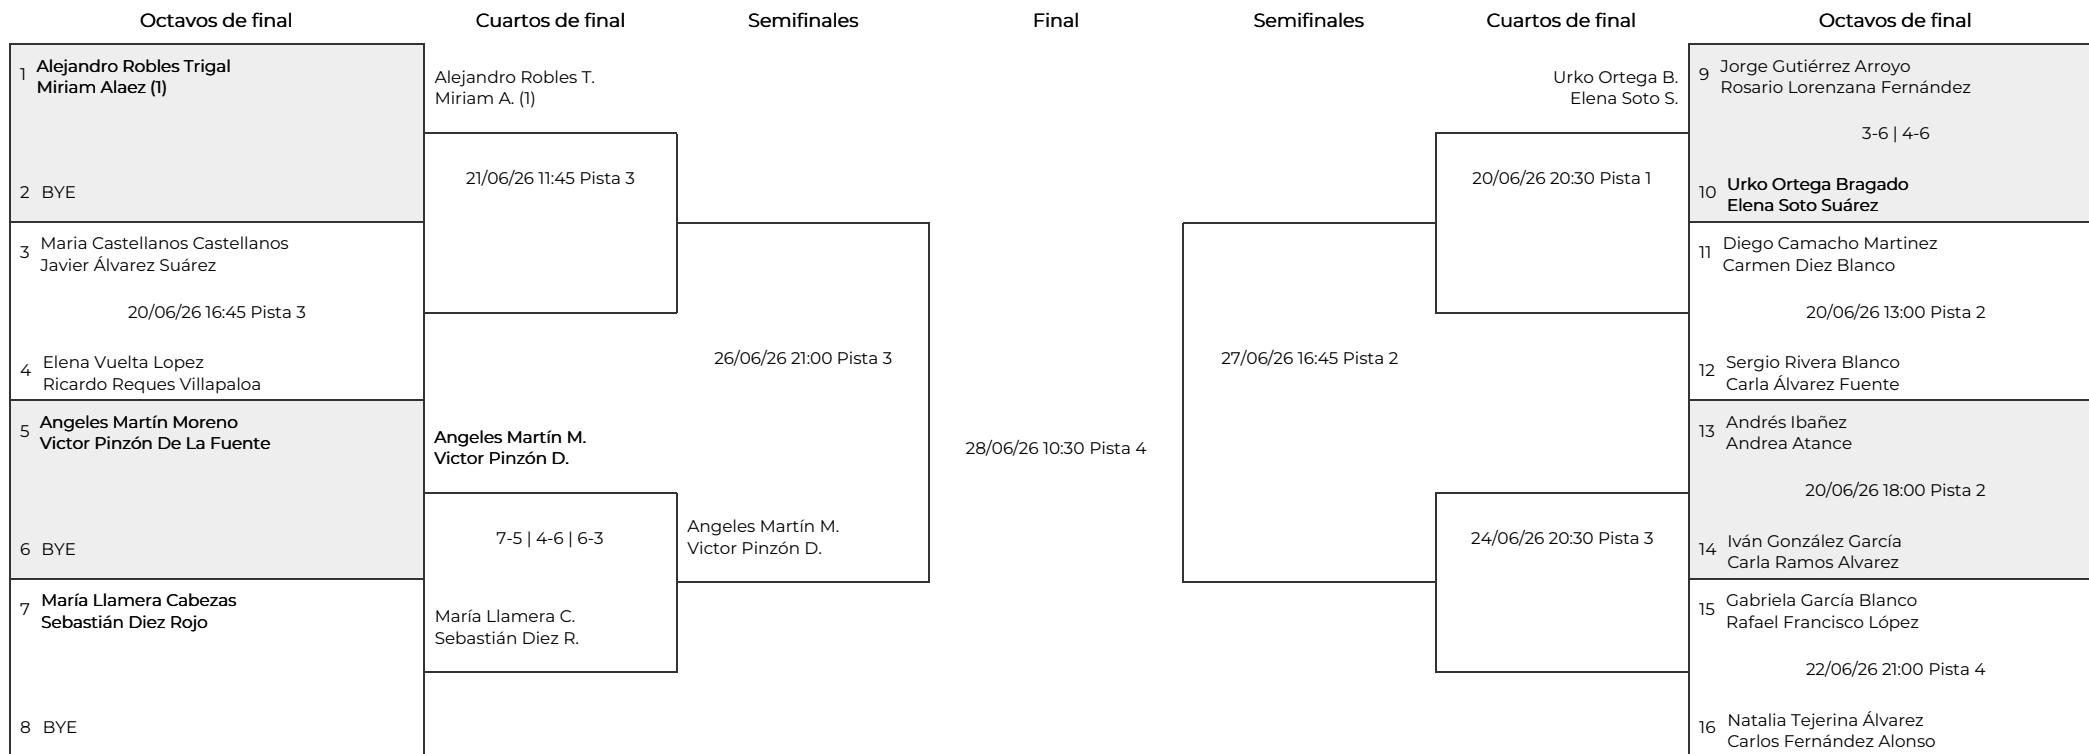

Padel Masters Ciudad de León MG Mundo Destinos

Fase final. 3ª categoría Mixta

Cabezas de serie

C.S.	Parejas
1	Alejandro Robles Trigo / Miriam Alaez