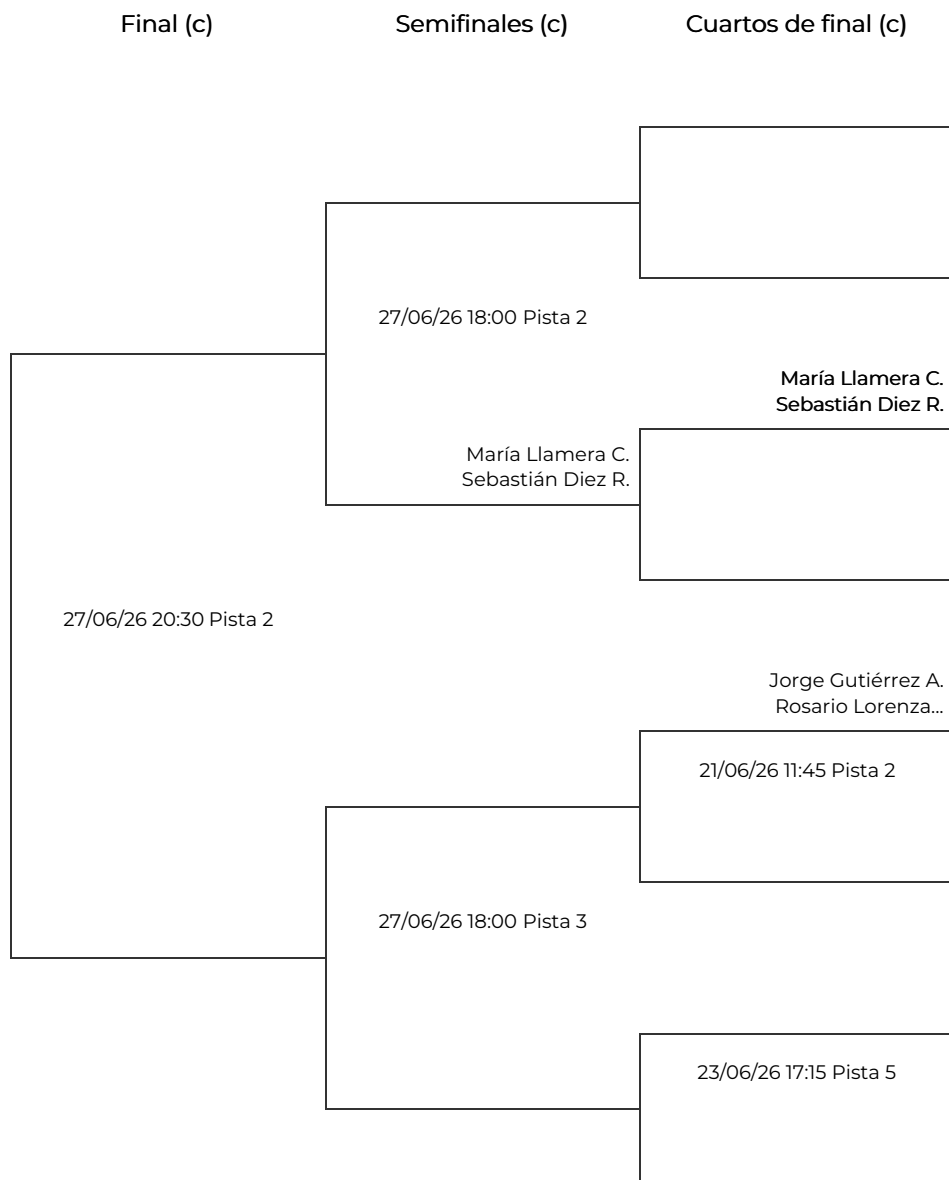

Padel Masters Ciudad de León MG Mundo

Destinos

Fase final. 3ª categoría Mixta

Padel Masters Ciudad de León MG Mundo

Destinos

Fase final. 3ª categoría Mixta

| Octavos de final | | Cuartos de final | | Semifinales | | Final | |
|------------------|--|---------------------------------------|--|---------------------------------------|--|------------------------|--|
| 1 | Alejandro Robles Trigal/Miriam Alaez (1) | Alejandro Robles T. Miriam A. (1) | | | | | |
| 2 | BYE | 21/06/26 11:45 Pista 3 | | | | | |
| 3 | María Castellanos Castellanos/Javier ... 20/06/26 16:45 Pista 3 | | | | | | |
| 4 | Elena Vuelta Lopez/Ricardo Reques Vil... | | | 26/06/26 21:00 Pista 3 | | | |
| 5 | Angeles Martín Moreno/Victor Pinzón D... | Angeles Martín M. Victor Pinzón D. | | | | | |
| 6 | BYE | 7-5 4-6 6-3 | | Angeles Martín M. Victor Pinzón D. | | | |
| 7 | María Llamera Cabezas/Sebastián Diez ... | María Llamera C. Sebastián Diez R. | | | | | |
| 8 | BYE | | | | | 28/06/26 10:30 Pista 4 | |
| 9 | Jorge Gutiérrez Arroyo/Rosario Loren... 3-6 4-6 | Urko Ortega B. Elena Soto S. | | | | | |
| 10 | Urko Ortega Bragado/Elena Soto Suárez | 20/06/26 20:30 Pista 1 | | | | | |
| 11 | Diego Camacho Martínez/Carmen Diez Bl... | | | | | | |
| 12 | Sergio Rivera Blanco/Carla Álvarez Fu... | | | 27/06/26 16:45 Pista 2 | | | |
| 13 | Andrés Ibañez/Andrea Atance 20/06/26 18:00 Pista 2 | | | | | | |
| 14 | Iván González García/Carla Ramos Alvarez | 24/06/26 20:30 Pista 3 | | | | | |
| 15 | Gabriela García Blanco/Rafael Francis... | | | | | | |
| 16 | Natalia Tejerina Álvarez/Carlos Ferná... | | | | | | |

Cabezas de serie

| C.S. | Parejas |
|------|--|
| 1 | Alejandro Robles Trigal / Miriam Alaez |