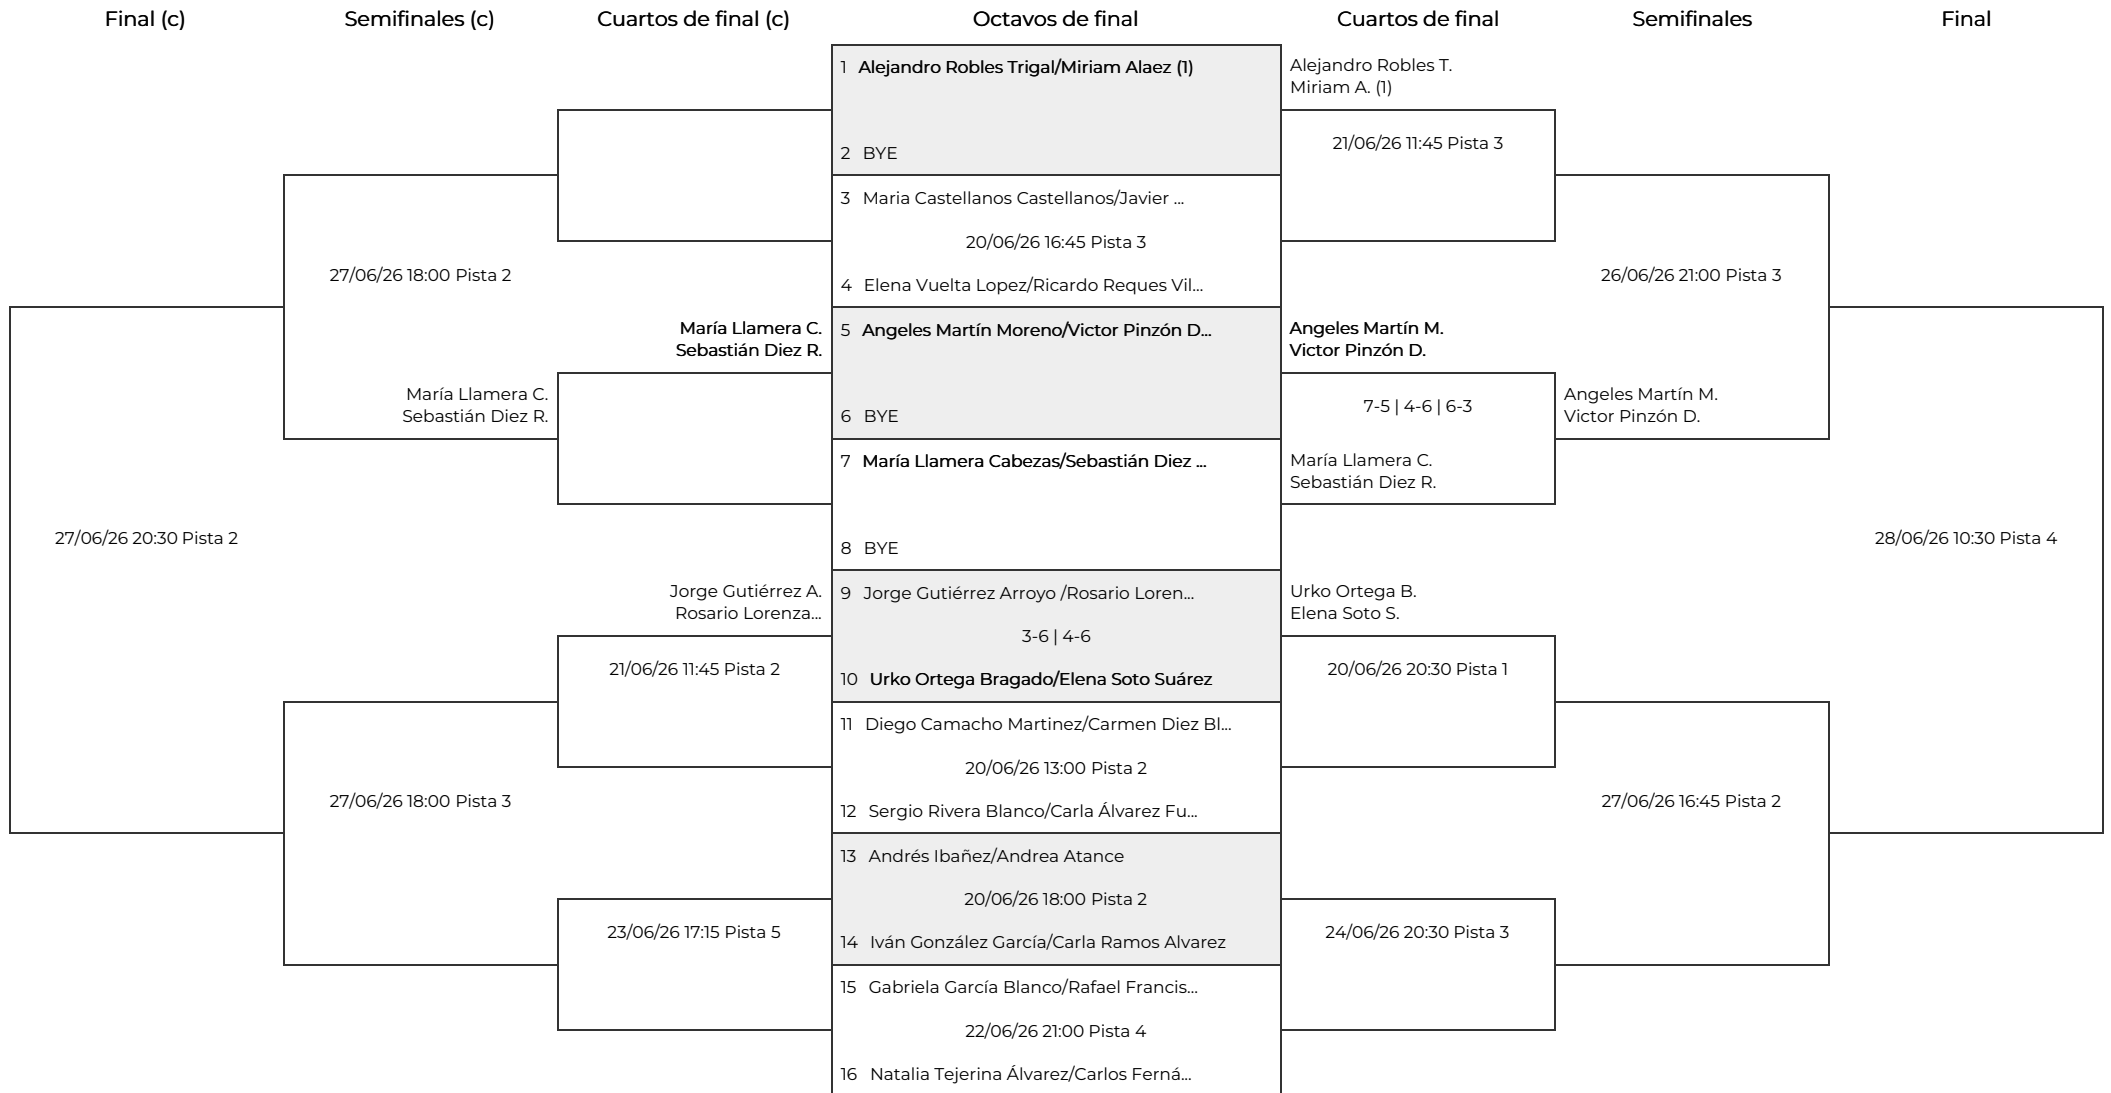

# Padel Masters Ciudad de León MG Mundo Destinos

## Fase final. 3ª categoría Mixta