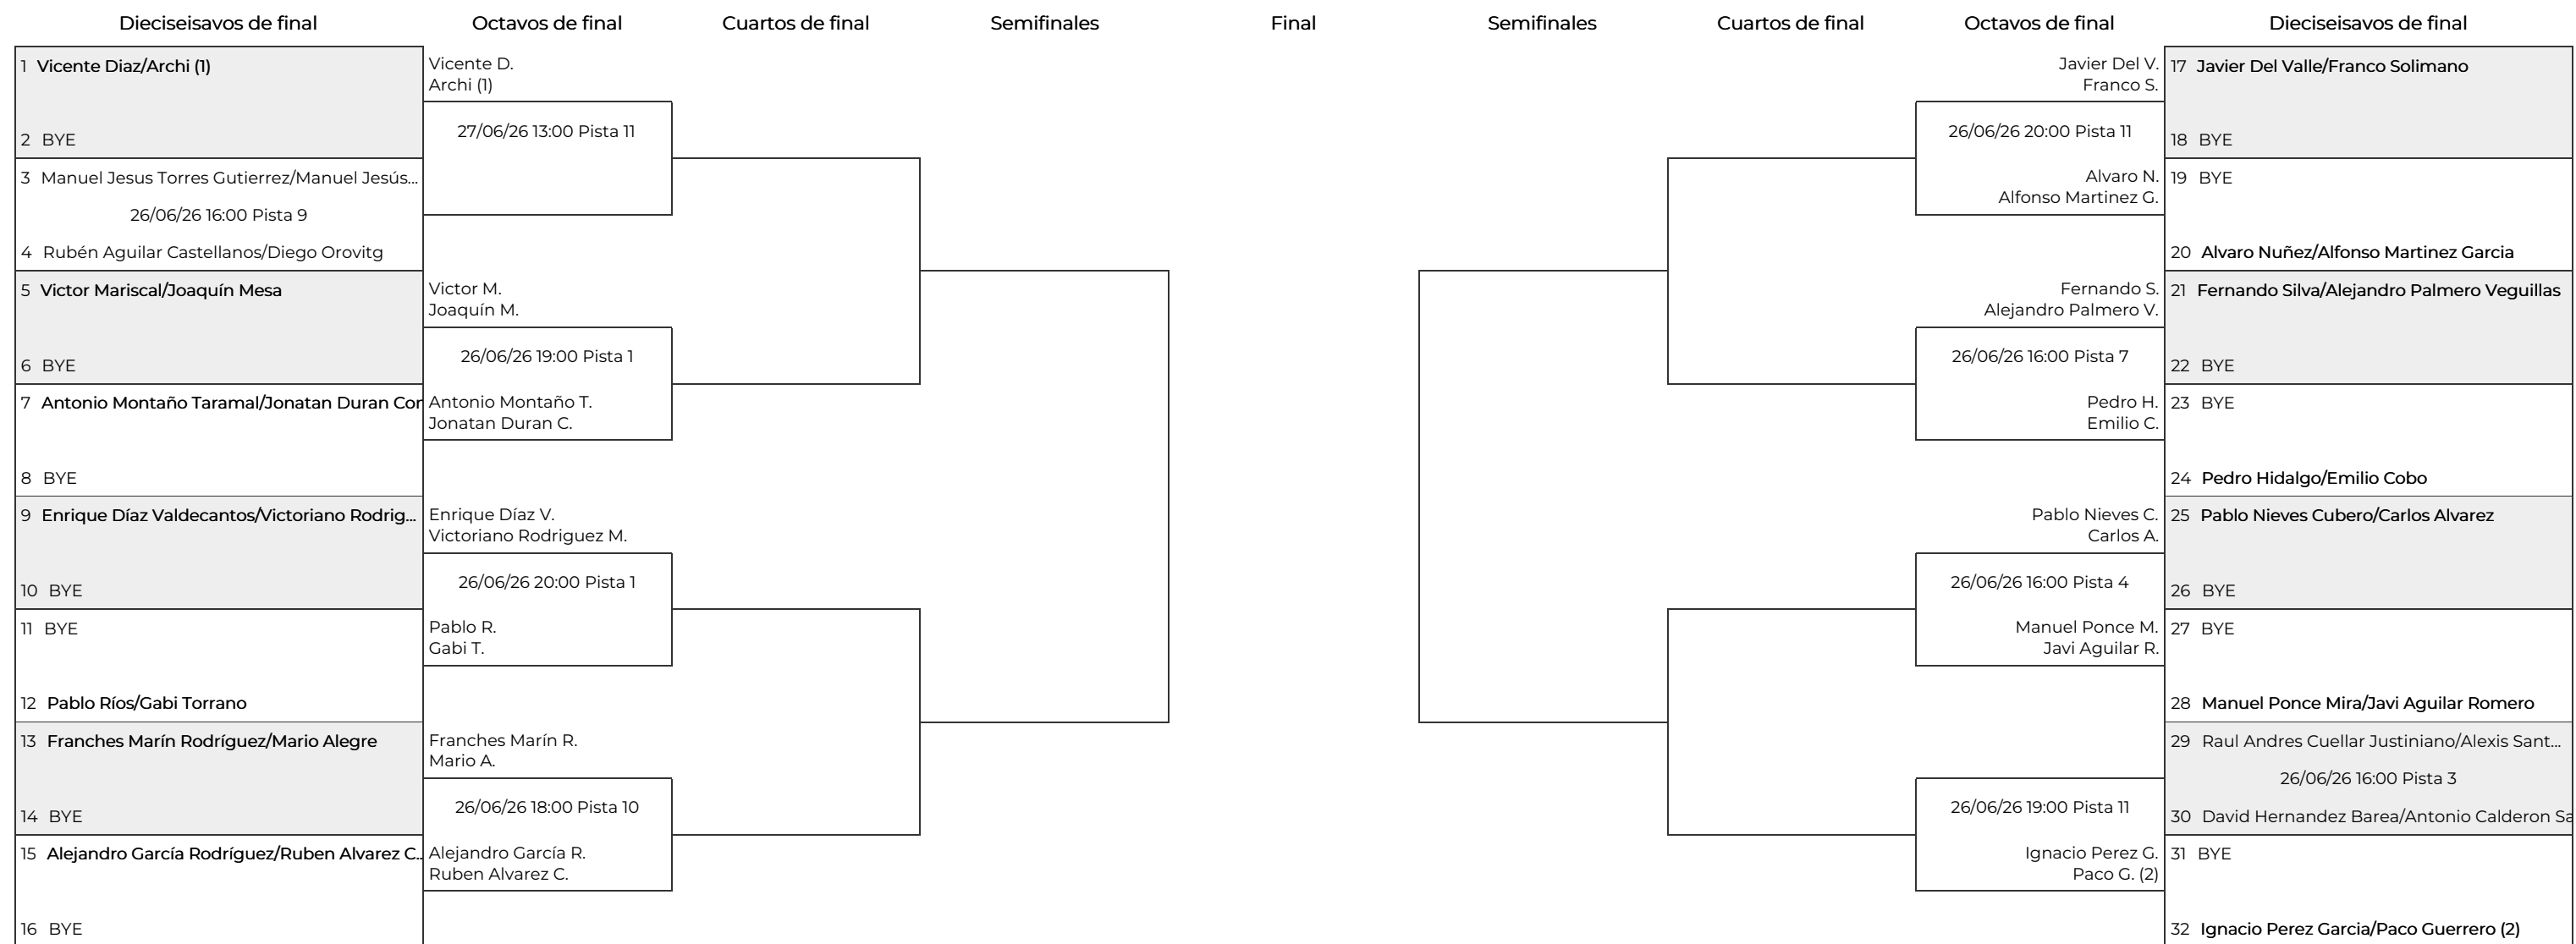

**TORNEO VERANO EL REMATE**  
Fase final. 1ª Masculina

**Cabezas de serie**

C.S.	Parejas
1	Vicente Diaz / Archi
2	Ignacio Perez Garcia / Paco Guerrero