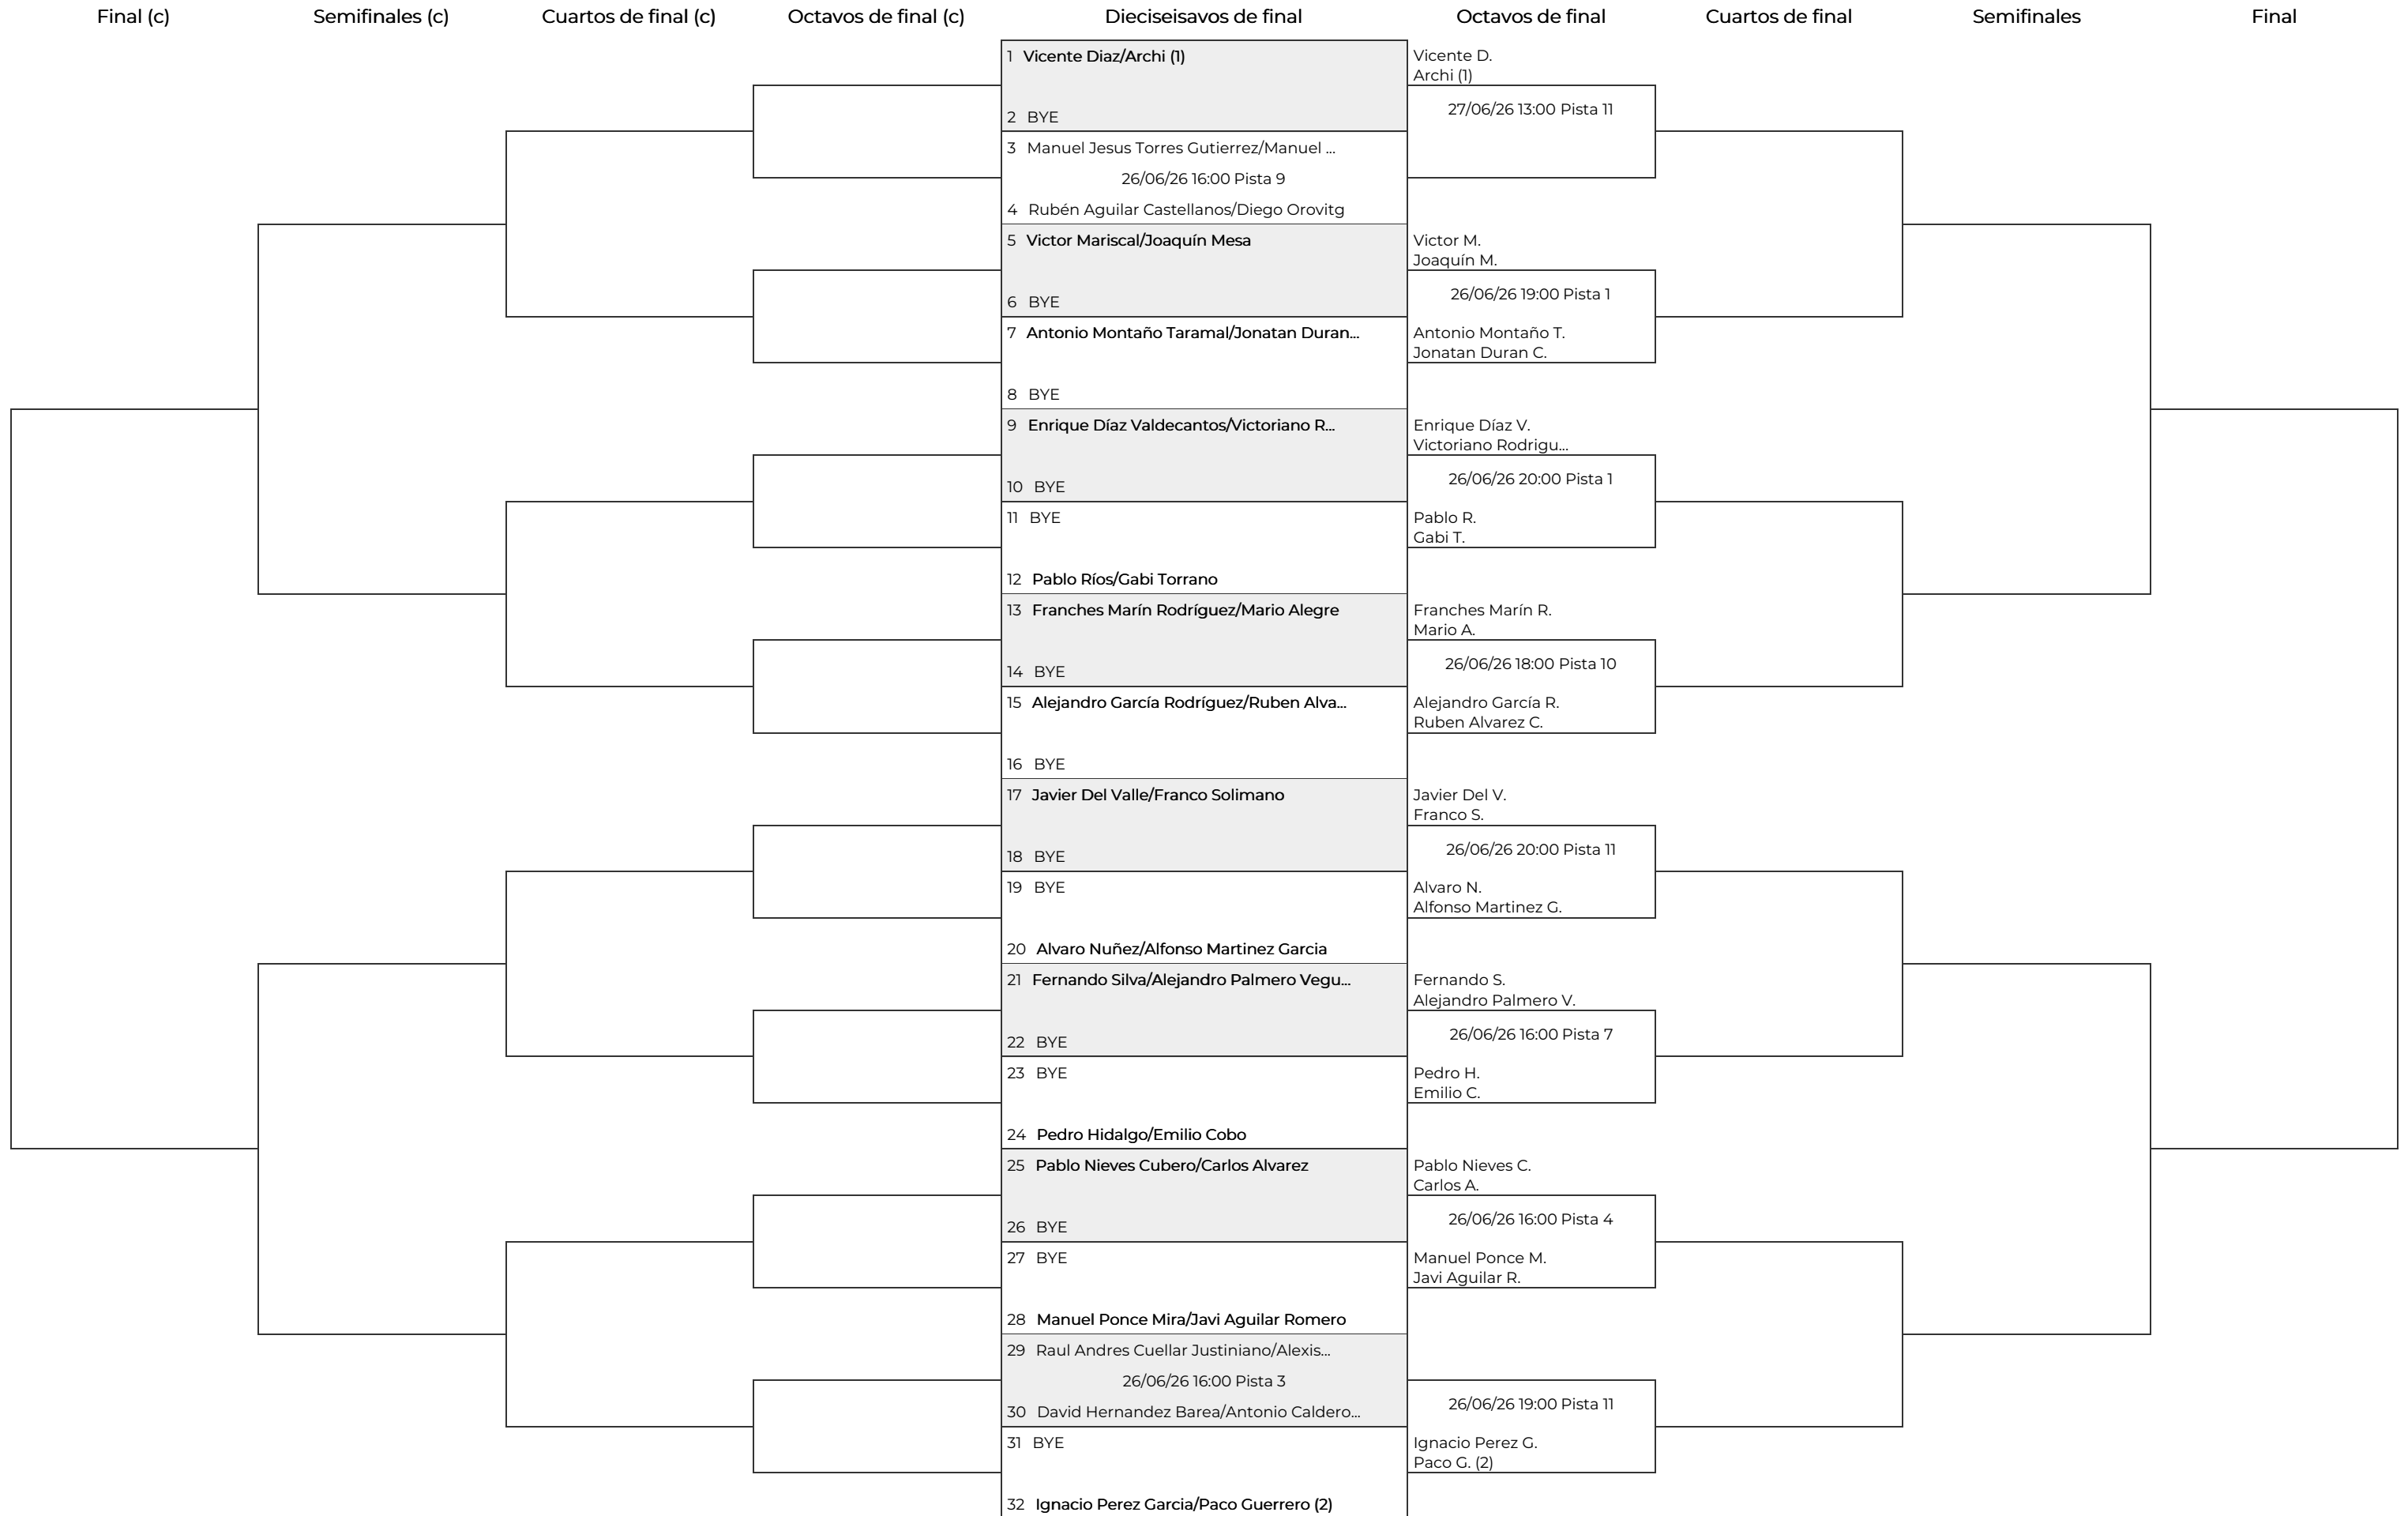

TORNEO VERANO EL REMATE  
Fase final. 1ª Masculina

**Cabezas de serie**

C.S.	Parejas
1	Vicente Díaz / Archi
2	Ignacio Perez Garcia / Paco Guerrero