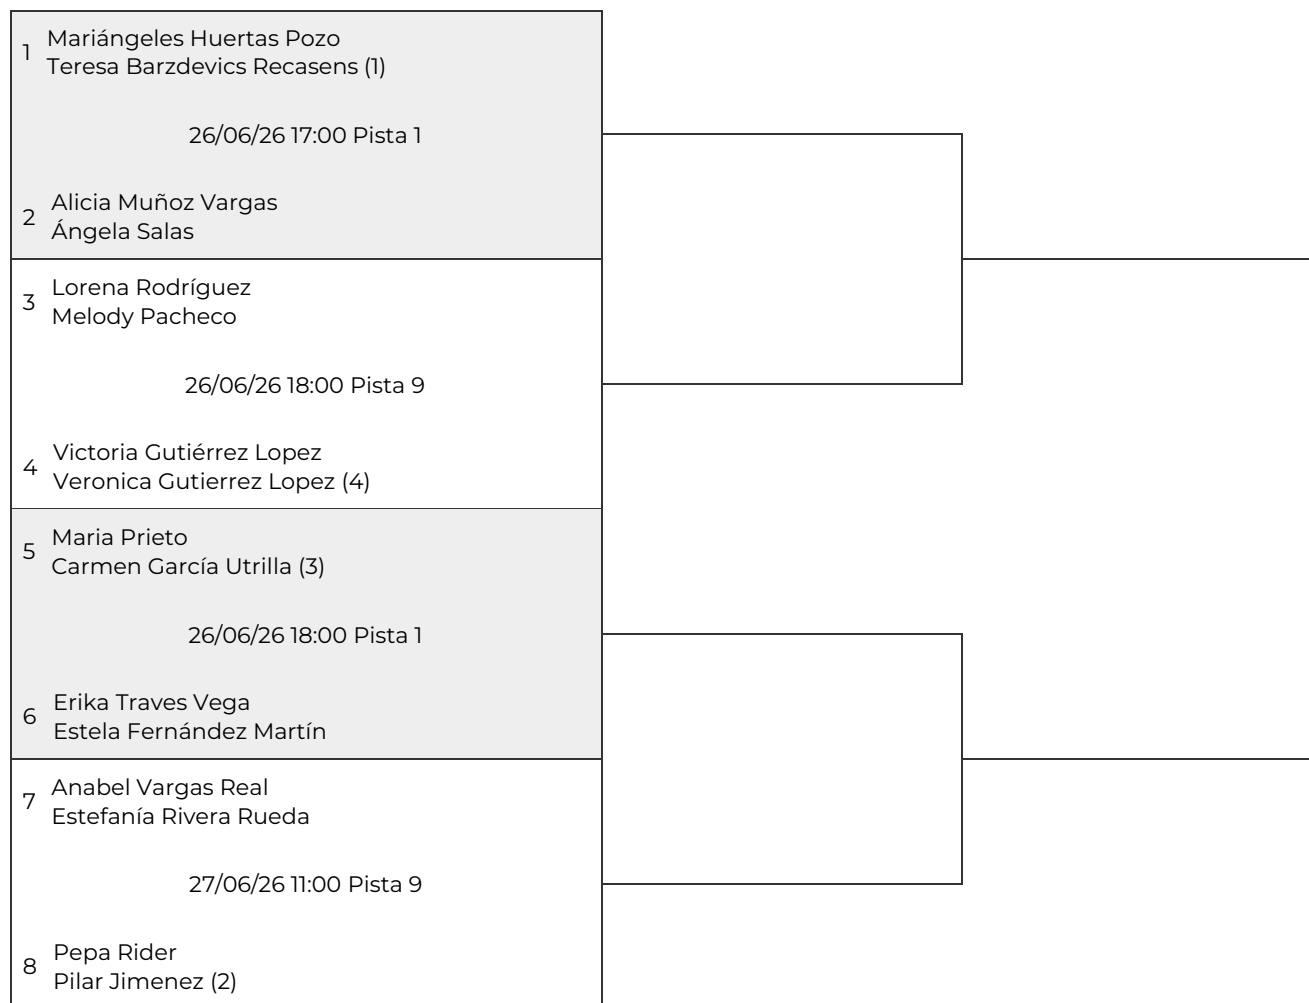

TORNEO VERANO EL REMATE

Fase final. 1ª Femenino

Cuartos de final

Semifinales

Final

Cabezas de serie

C.S.	Parejas
1	Mariángeles Huertas Pozo / Teresa Barzdevics Recasens
2	Pepa Rider / Pilar Jimenez
3	Maria Prieto / Carmen García Utrilla
4	Victoria Gutiérrez Lopez / Veronica Gutierrez Lopez