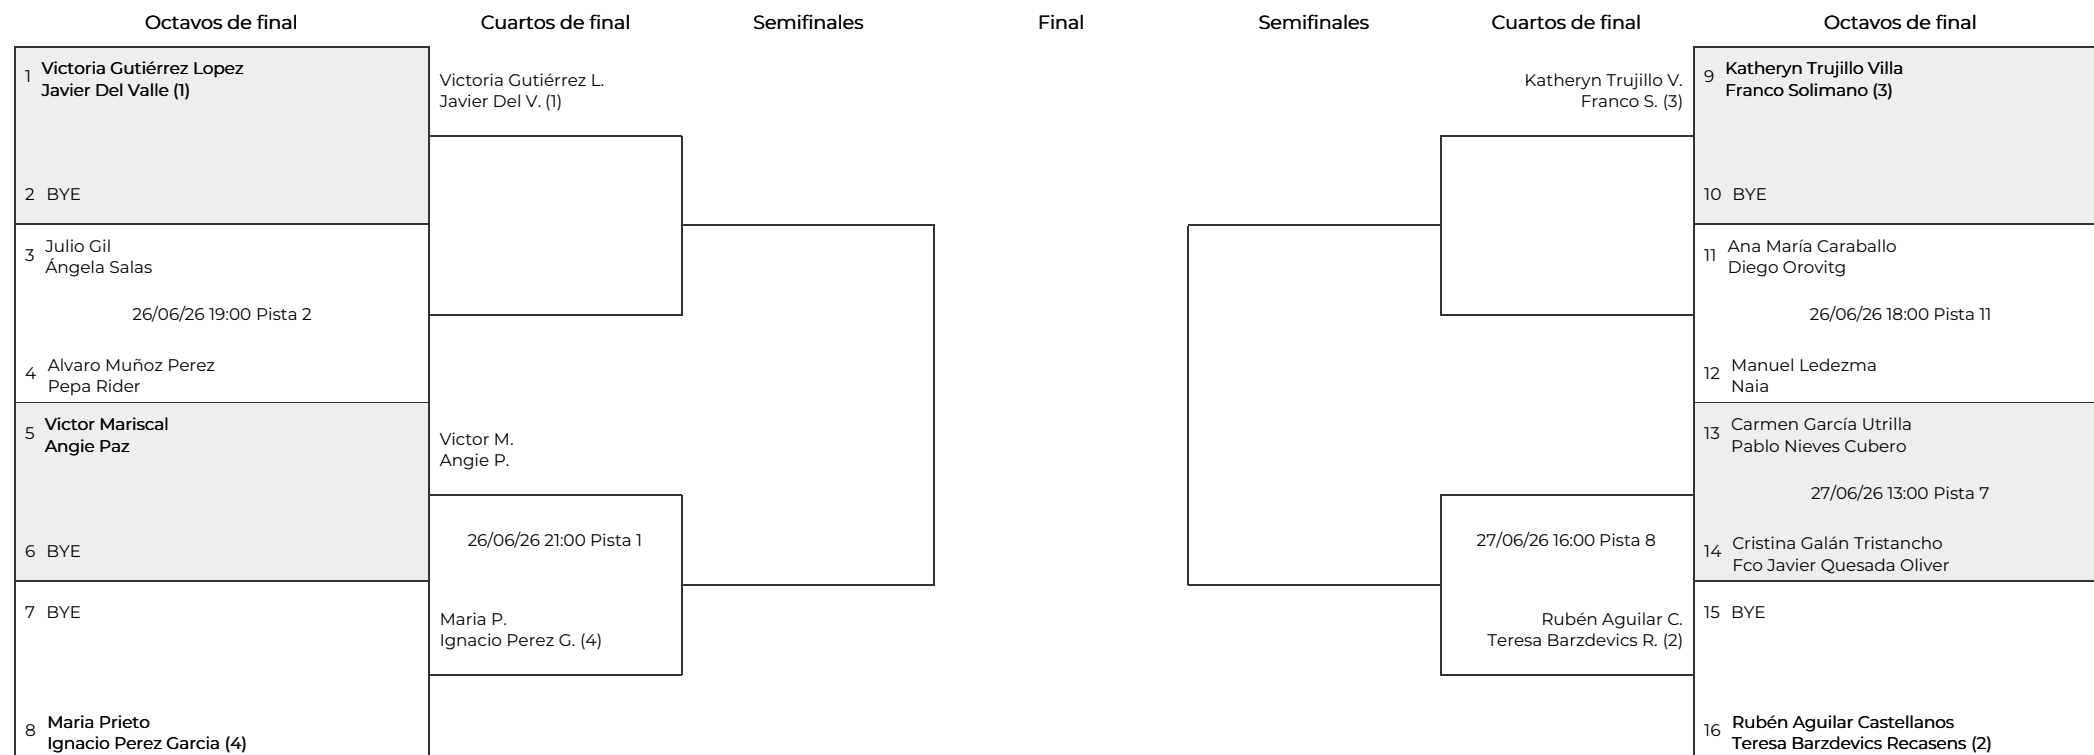

TORNEO VERANO EL REMATE

Fase final. 1ª Mixto

Cabezas de serie

C.S.	Parejas
1	Victoria Gutiérrez Lopez / Javier Del Valle
2	Rubén Aguilar Castellanos / Teresa Barzdevics Recasens
3	Katheryn Trujillo Villa / Franco Solimano
4	María Prieto / Ignacio Perez Garcia