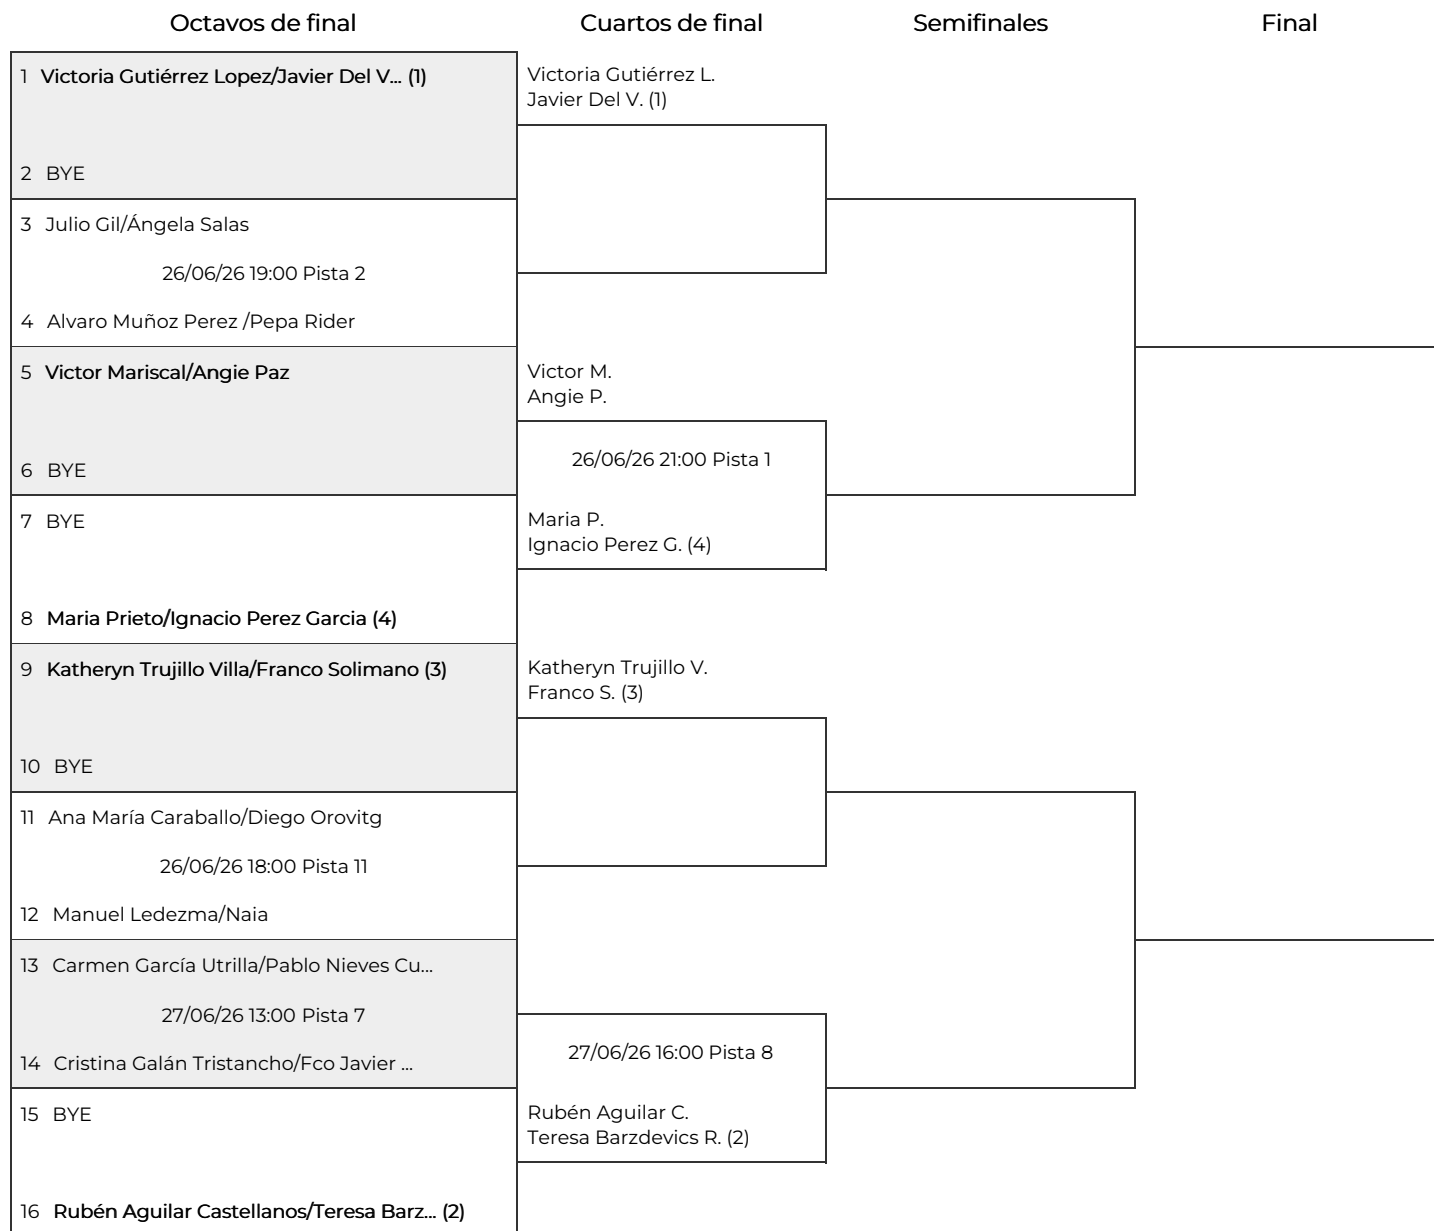

# TORNEO VERANO EL REMATE

## Fase final. 1ª Mixto