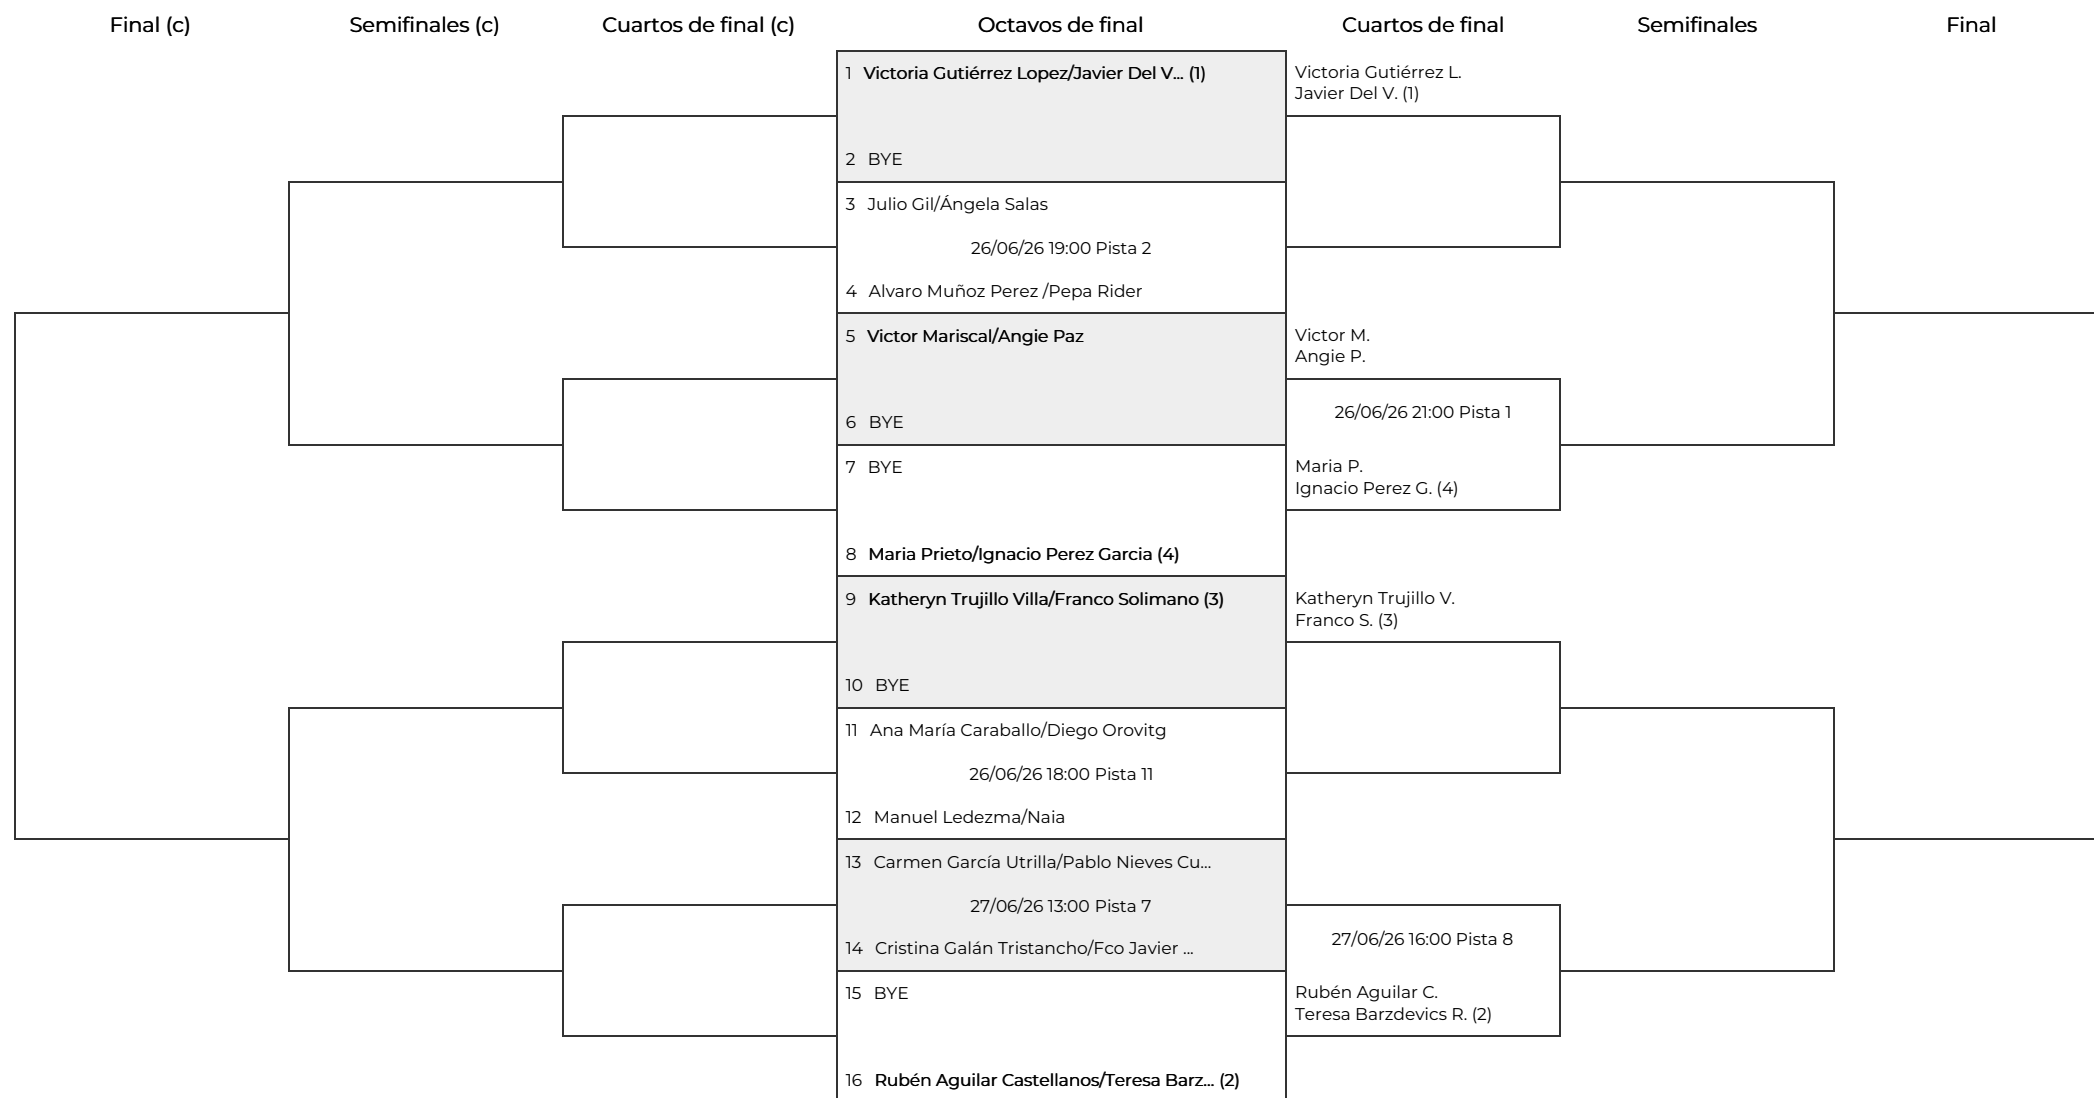

TORNEO VERANO EL REMATE

Fase final. 1ª Mixto

Cabezas de serie

C.S.	Parejas
1	Victoria Gutiérrez Lopez / Javier Del Valle
2	Rubén Aguilar Castellanos / Teresa Barzdevics Recasens
3	Katheryn Trujillo Villa / Franco Solimano
4	María Prieto / Ignacio Perez García